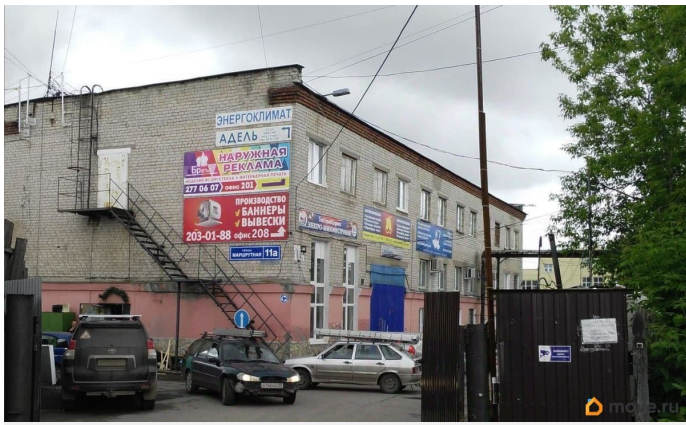

[Коммерческая недвижимость](#)

**Описание**

Небольшой офис, подойдет для 2-3 человек.

Круглосуточный вход

<https://perm.move.ru/objects/9289074910>

**СТЭР, СТЭР**

**79191210514,7912070  
6578**

для заметок