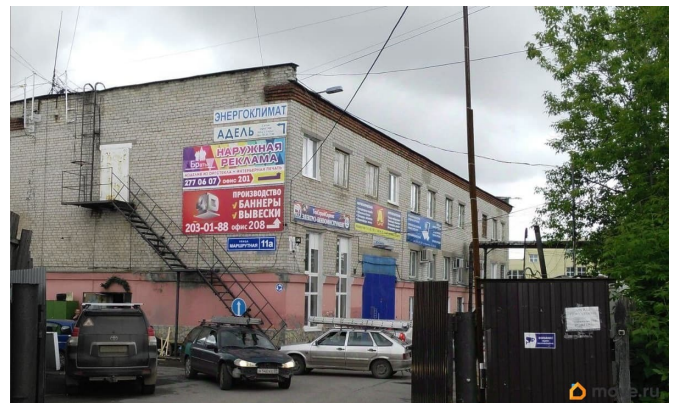

Создано: 05.02.2026 в 11:44

Обновлено: 13.03.2026 в 13:24

**Пермский край, Пермь, Маршрутная  
улица, 11А**

**10 000 ₽**

Пермский край, Пермь, Маршрутная улица, 11А

Округ

[Пермь, Свердловский район](#)

Улица

[Коммерческая недвижимость](#)

**Описание**

Небольшой офис, подойдет для 2-3 человек.

Круглосуточный вход

<https://perm.move.ru/objects/9289074910>

**СТЭР, СТЭР**

**79191210514,7912070  
6578**

для заметок