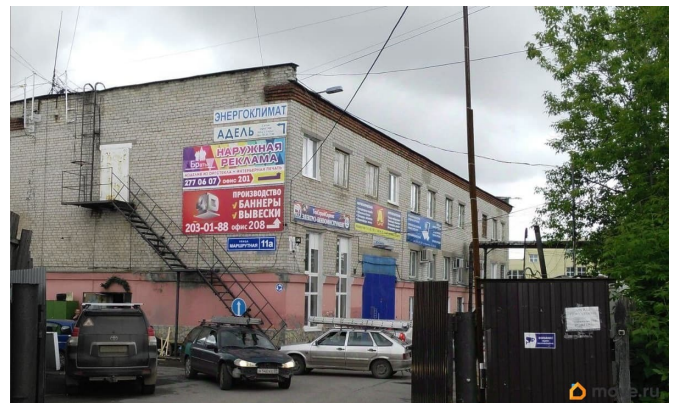

Создано: 05.02.2026 в 11:44

Обновлено: 13.03.2026 в 13:24

**Пермский край, Пермь, Маршрутная
улица, 11А**

10 000 ₽

Пермский край, Пермь, Маршрутная улица, 11А

Округ

[Пермь, Свердловский район](#)

Улица

[улица Маршрутная](#)

Офис

Общая площадь

14 м²

Детали объекта

Тип сделки

Сдаю

Раздел

[Коммерческая недвижимость](#)

Описание

Небольшой офис, подойдет для 2-3 человек.

Круглосуточный вход

<https://perm.move.ru/objects/9289074910>

СТЭР, СТЭР

**79191210514,7912070
6578**

для заметок