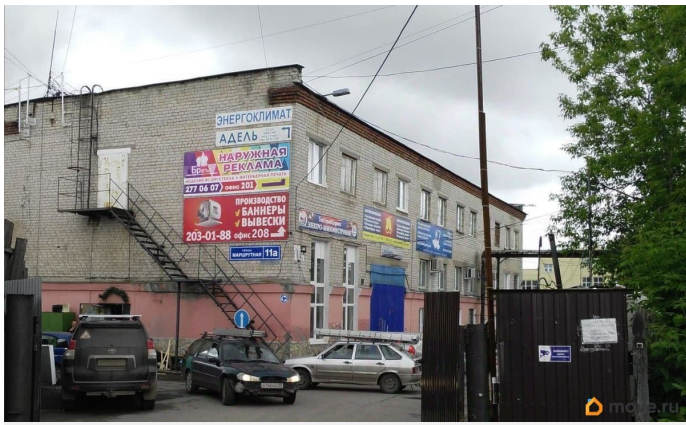

[Коммерческая недвижимость](#)

Описание

Небольшой офис, подойдет для 2-3 человек.

Круглосуточный вход

<https://perm.move.ru/objects/9289074910>

СТЭР, СТЭР

**79191210514,7912070
6578**

для заметок