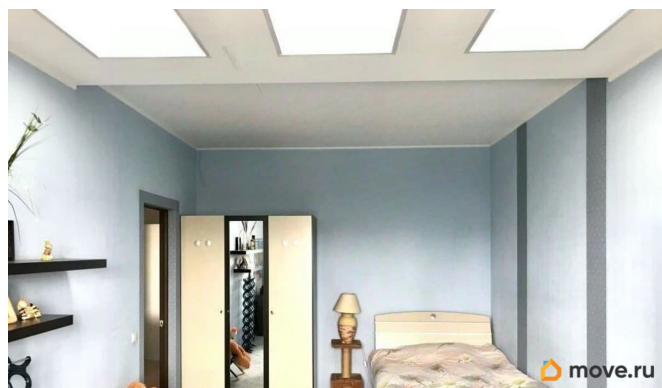

🕒 Создано: 04.04.2026 в 18:43

🔄 Обновлено: 04.04.2026 в 20:32

Пермский край, Пермь, Уинская улица, 5

100 000 ₽

Пермский край, Пермь, Уинская улица, 5

Округ

[Пермь, Мотовилихинский район](#)

Улица

[улица Уинская](#)

Квартира

Количество комнат

4

Общая площадь

150 м²

Этаж

8/9

Детали объекта

Тип сделки

Сдаю

Раздел

[Квартиры](#)

Тип балкона

ЛОДЖИЯ

лифт, парковка

Описание

Сдается уютная и просторная 4-комнатная квартира в светлых тонах в Мотовилихинском районе. Квартира полностью укомплектована всем необходимым для комфортного

<https://perm.move.ru/objects/9293342893>

Роман Евгеньевич Игнатьев, Роман

Евгеньевич Игнатьев

79194412258

для заметок