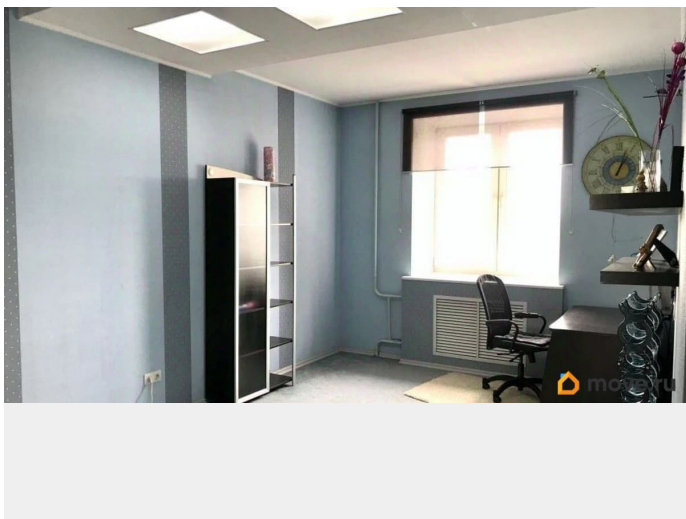

Описание

Сдается уютная и просторная 4-комнатная квартира в светлых тонах в Мотовилихинском районе. Квартира полностью укомплектована всем необходимым для комфортного

<https://perm.move.ru/objects/9293342893>

Роман Евгеньевич Игнатьев, Роман

Евгеньевич Игнатьев

79194412258

для заметок

проживания: посудомоечная машина, телевизор, холодильник, стиральная машина, электрическая плита, микроволновка, кухонный гарнитур. Имеется посуда, постельное белье, одеяла, подушки, моющие средства для посудомойки. На кухне водяной фильтр с отдельным краном. Предусмотрены спальные места, вместительные шкафы для хранения одежды. Есть кладовая. Лоджия. Санузел совмещенный. Квартира с евроремонтом, в отличном состоянии. Комнаты изолированные. Охраняемая территория, видеонаблюдение, шлагбаум, консьерж. На цокольном этаже спортивный клуб. Круглосуточное видеонаблюдение в подъезде и во дворе. Хорошие соседи, на площадке всего 3 квартиры. Прекрасная инфраструктура: в шаговой доступности остановки общественного транспорта, продуктовые магазины, аптеки, банки, кафе. Рядом находятся: поликлиники и детские сады, школы. Удобная транспортная развязка. Спокойные и тихие соседи. Аренда 100 000 + КУ, залог 50 000 (можно разбить на части). Комиссия 50% по факту заселения.