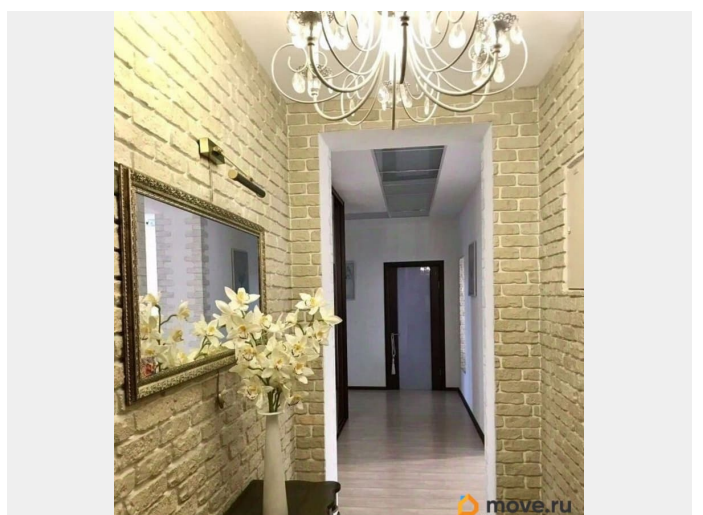

Описание

Сдается уютная и просторная 4-комнатная квартира в светлых тонах в Мотовилихинском районе. Квартира полностью укомплектована всем необходимым для комфортного

<https://perm.move.ru/objects/9293342893>

Роман Евгеньевич Игнатьев, Роман

Евгеньевич Игнатьев

79194412258

для заметок

проживания: посудомоечная машина, телевизор, холодильник, стиральная машина, электрическая плита, микроволновка, кухонный гарнитур. Имеется посуда, постельное белье, одеяла, подушки, моющие средства для посудомойки. На кухне водяной фильтр с отдельным краном. Предусмотрены спальные места, вместительные шкафы для хранения одежды. Есть кладовая. Лоджия. Санузел совмещенный. Квартира с евроремонтом, в отличном состоянии. Комнаты изолированные. Охраняемая территория, видеонаблюдение, шлагбаум, консьерж. На цокольном этаже спортивный клуб. Круглосуточное видеонаблюдение в подъезде и во дворе. Хорошие соседи, на площадке всего 3 квартиры. Прекрасная инфраструктура: в шаговой доступности остановки общественного транспорта, продуктовые магазины, аптеки, банки, кафе. Рядом находятся: поликлиники и детские сады, школы. Удобная транспортная развязка. Спокойные и тихие соседи. Аренда 100 000 + КУ, залог 50 000 (можно разбить на части). Комиссия 50% по факту заселения.