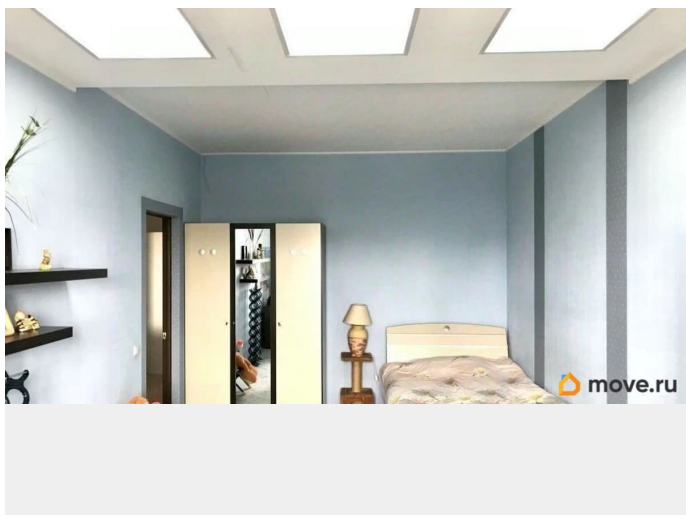

проживания: посудомоечная машина, телевизор, холодильник, стиральная машина, электрическая плита, микроволновка, кухонный гарнитур. Имеется посуда, постельное белье, одеяла, подушки, моющие средства для посудомойки. На кухне водяной фильтр с отдельным краном. Предусмотрены спальные места, вместительные шкафы для хранения одежды. Есть кладовая. Лоджия. Санузел совмещенный. Квартира с евроремонтом, в отличном состоянии. Комнаты изолированные. Охраняемая территория, видеонаблюдение, шлагбаум, консьерж. На цокольном этаже спортивный клуб. Круглосуточное видеонаблюдение в подъезде и во дворе. Хорошие соседи, на площадке всего 3 квартиры. Прекрасная инфраструктура: в шаговой доступности остановки общественного транспорта, продуктовые магазины, аптеки, банки, кафе. Рядом находятся: поликлиники и детские сады, школы. Удобная транспортная развязка. Спокойные и тихие соседи. Аренда 100 000 + КУ, залог 50 000 (можно разбить на части). Комиссия 50% по факту заселения.