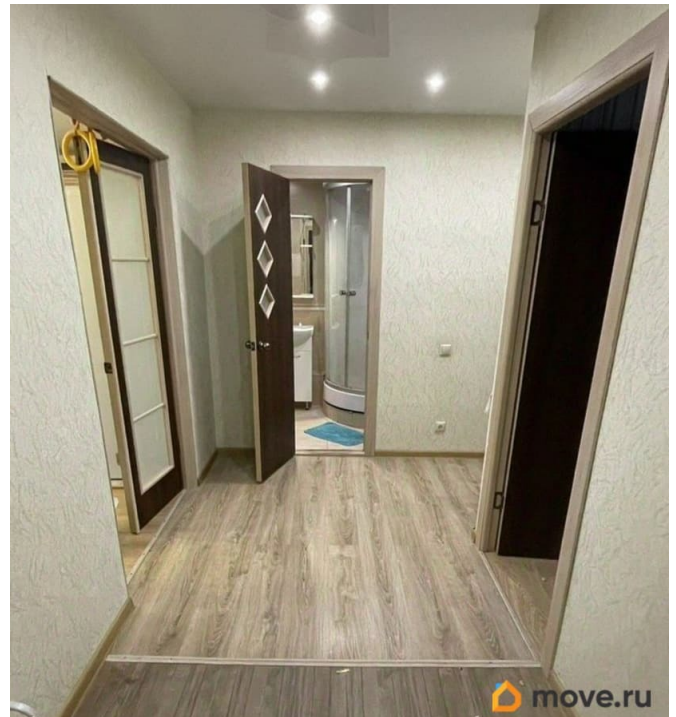

да

Заселение с животными

да

интернет, мебель, мебель на кухне, телевизор, стиральная машина, холодильник, лифт, парковка

Описание

Сдается светлая и уютная 3-комнатная квартира в Свердловском районе. Квартира полностью укомплектована всем необходимым для комфортного проживания: холодильник, стиральная машина, электрическая плита, кухонный гарнитур. Предусмотрены кровати и места для хранения в каждой из комнат(могут расположиться до шести человек), вместительные шкафы для хранения. Лоджия. Санузел отдельный. Квартира с евроремонтом, в отличном состоянии. Можно с детьми и домашними животными. Хорошие стены, отличная шумоизоляция. Закрытая территория, на которой расположены детская и баскетбольная площадка. ТСЖ дома ответственно следят за территорией дома. Прекрасная инфраструктура: в шаговой доступности остановки общественного транспорта, продуктовые магазины, аптеки, банки, кафе. Рядом находятся: поликлиники и детские сады, школы, центральный рынок, стадион «Динамо», стадион «Звезда», ДК им. Солдатова. Удобная транспортная развязка. Спокойные и тихие соседи. Аренда 45 000 + КУ, залог 10 000 (можно разбить на части). Комиссия 50% по факту заселения.