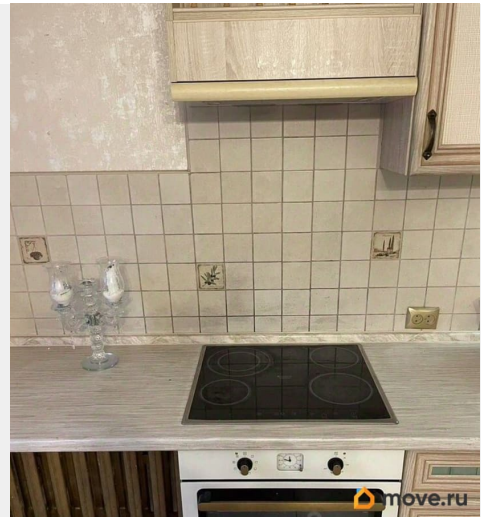

да

Заселение с животными

да

интернет, мебель, мебель на кухне, телевизор, стиральная машина, холодильник, лифт, парковка

Описание

Сдается светлая и уютная 3-комнатная квартира в Свердловском районе. Квартира полностью укомплектована всем необходимым для комфортного проживания: холодильник, стиральная машина, электрическая плита, кухонный гарнитур. Предусмотрены кровати и места для хранения в каждой из комнат(могут расположиться до шести человек), вместительные шкафы для хранения. Лоджия. Санузел отдельный. Квартира с евроремонтом, в отличном состоянии. Можно с детьми и домашними животными. Хорошие стены, отличная шумоизоляция. Закрытая территория, на которой расположены детская и баскетбольная площадка. ТСЖ дома ответственно следят за территорией дома. Прекрасная инфраструктура: в шаговой доступности остановки общественного транспорта, продуктовые магазины, аптеки, банки, кафе. Рядом находятся: поликлиники и детские сады, школы, центральный рынок, стадион «Динамо», стадион «Звезда», ДК им. Солдатова. Удобная транспортная развязка. Спокойные и тихие соседи. Аренда 45 000 + КУ, залог 10 000 (можно разбить на части). Комиссия 50% по факту заселения.