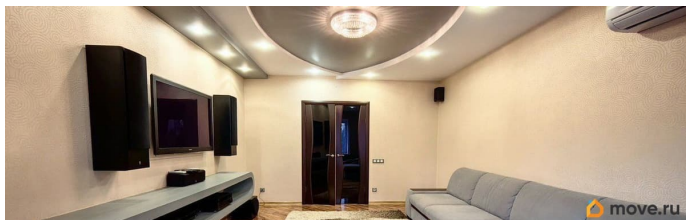

кладовка со стеллажами, большой шкаф купе. Светильники из Муранского стекла, Италия. Квартира с евроремонтом, в отличном состоянии. Закрытый зеленый двор с детской площадкой. Круглосуточное видеонаблюдение в подъезде и во дворе с вахтой. В стоимость включена охрана «АЛЬФА». Прекрасная инфраструктура: в шаговой доступности остановки общественного транспорта, продуктовые магазины, аптеки, банки, кафе. Рядом находятся: поликлиники и детские сады, школы, Эспланада, Драм. Театр, Детский мир (Пирамида), IMall, Колизей, ЦУМ. Удобная транспортная развязка. Спокойные и тихие соседи. По месту жительства 32 спортивная школа. Можно помочь с оформлением в 6 и 7 школы. Очень хороший муниципальный детский сад Театр на Звезде 238. Есть частный английский в соседнем доме. Аренда 45 000 + КУ, залог 50 000 (можно разбить на части). Комиссия 50% по факту заселения.