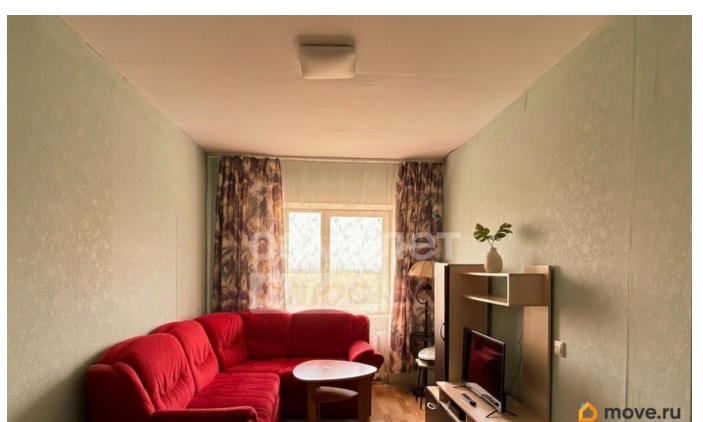

Остановки общественного транспорта: Роща, Авиагородок. В радиусе 600 м расположены:

— школы: Лицей 3, школа 3, школа 122 с углубленным изучением отдельных предметов и бассейном, агропромышленный техникум; — детские сады 23, 210, 396, 406 и частный сад Созвездие Unicus; — Парк победы, спортивные клубы, танцевальная студия, футбольная школа, 2 библиотеки; — продуктовые сетевые магазины, почта и салоны красоты, кофейни. Квартира находится на 11 этаже, откуда открывается великолепный вид на город. Вам понравится удобная планировка: большая кухня-гостиная 43.5 кв.м., изолированная комната - 22.0 кв.м, совмещённый санузел, просторный холл, застекленная лоджия. Быстрое заселение. Залог - 15 000 рублей.