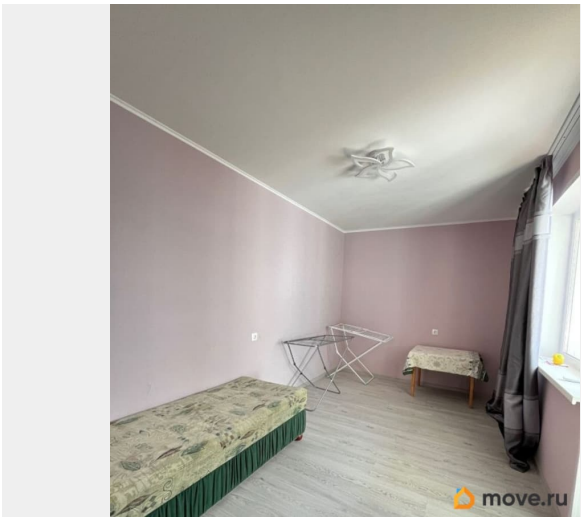

Ремонт

косметический

Заселение с детьми

да

интернет, мебель, мебель на кухне, стиральная машина,
холодильник, лифт

Описание

Сдаётся на длительный срок 2-комнатная квартира в микрорайоне Рабочий посёлок, ул. Хрустальная 11, панельный дом 2010 года постройки. Квартира просторная (как современная евро-трёшка), две изолированные комнаты и большая кухня. В квартире свежий косметический ремонт, есть всё необходимое: кухонный гарнитур, обеденный стол, спальные места, холодильник, стиральная машина-автомат и другое. Арендная плата = 27 000 рублей в месяц, все коммунальные услуги оплачивает Наниматель, страховой обеспечительный взнос = 27 000 рублей (можно разбить на 3 части). Оплата услуг риэлтора = 6 000 рублей по факту заключения Договора найма с Собственником и заселения.