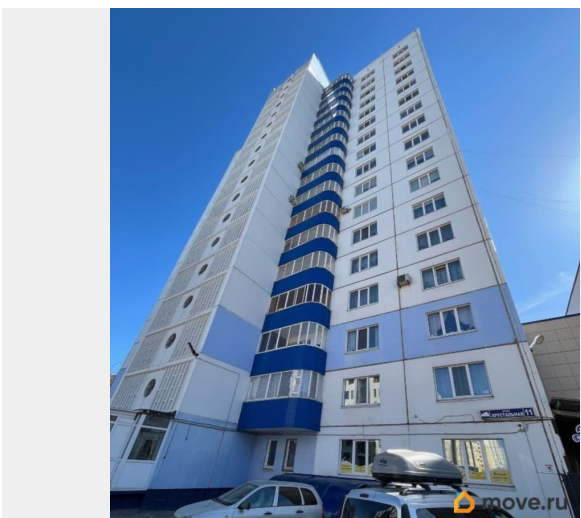

**Пермский край, Пермь, Хрустальная
улица, 11**

33 000 ₽

Пермский край, Пермь, Хрустальная улица, 11

Округ

[Пермь, Мотовилихинский район](#)

Улица

[улица Хрустальная](#)

Квартира

Ремонт

косметический

Заселение с детьми

да

интернет, мебель, мебель на кухне, стиральная машина,
холодильник, лифт

Описание

Сдаётся на длительный срок 2-комнатная квартира в микрорайоне Рабочий посёлок, ул. Хрустальная 11, панельный дом 2010 года постройки. Квартира просторная (как современная евро-трёшка), две изолированные комнаты и большая кухня. В квартире свежий косметический ремонт, есть всё необходимое: кухонный гарнитур, обеденный стол, спальные места, холодильник, стиральная машина-автомат и другое. Арендная плата = 27 000 рублей в месяц, все коммунальные услуги оплачивает Наниматель, страховой обеспечительный взнос = 27 000 рублей (можно разбить на 3 части). Оплата услуг риэлтора = 6 000 рублей по факту заключения Договора найма с Собственником и заселения.