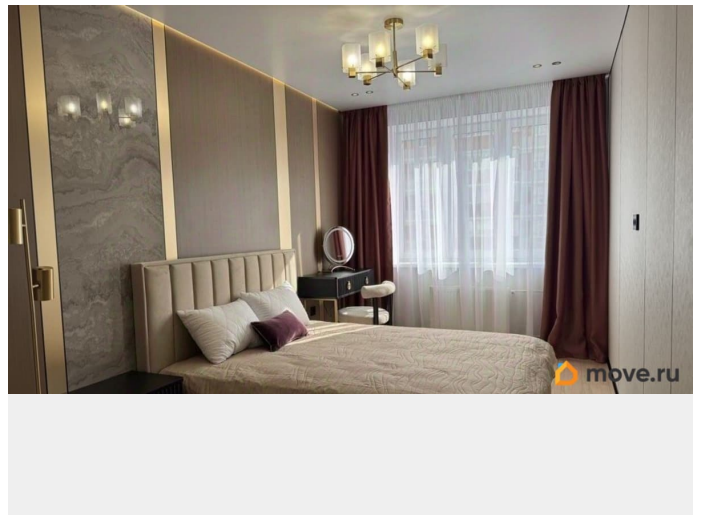

тихие соседи. Аренда 65 000 + КУ, залог 40 000 (можно разбить на части). Комиссия 50% по факту заселения.