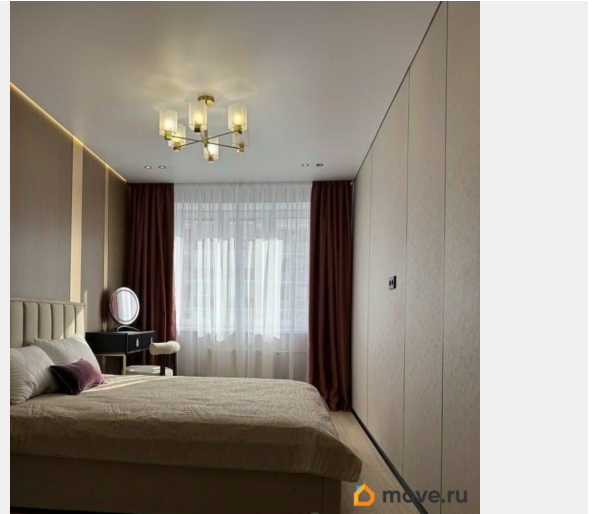

тихие соседи. Аренда 65 000 + КУ, залог 40 000 (можно разбить на части). Комиссия 50% по факту заселения.