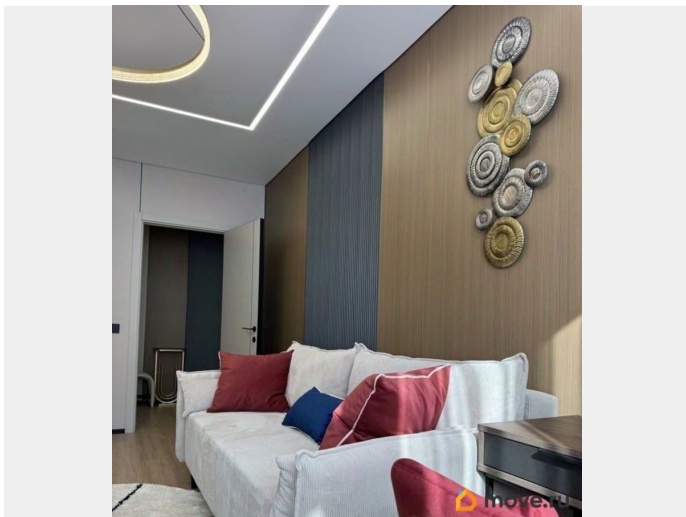

Move.ru - вся недвижимость России