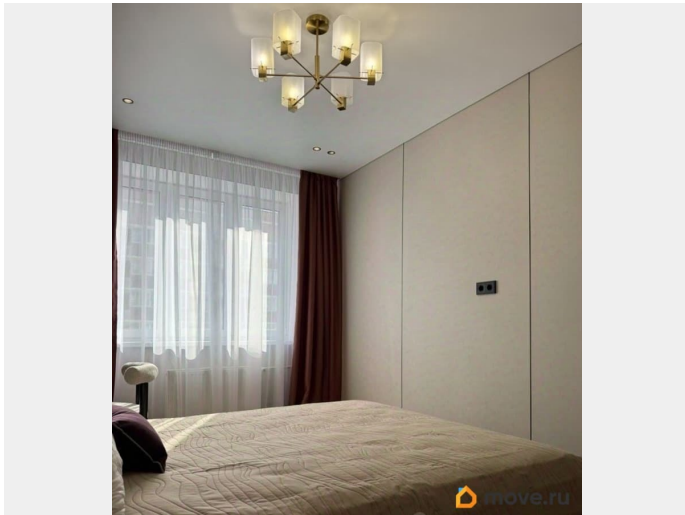

тихие соседи. Аренда 65 000 + КУ, залог 40 000 (можно разбить на части). Комиссия 50% по факту заселения.