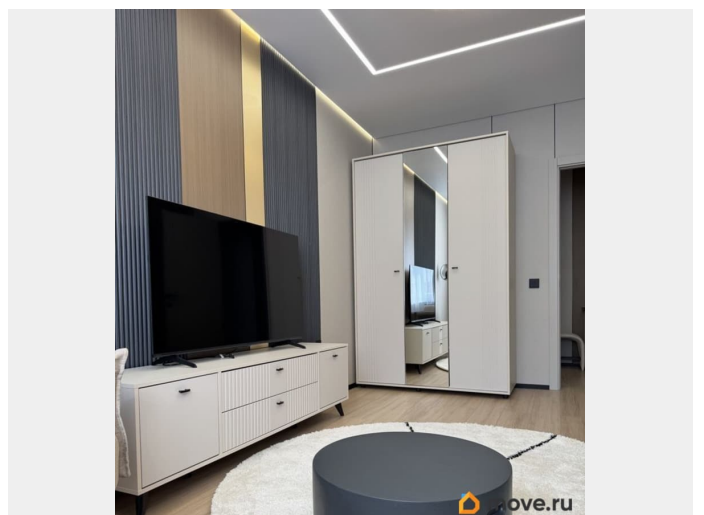

тихие соседи. Аренда 65 000 + КУ, залог 40 000 (можно разбить на части). Комиссия 50% по факту заселения.