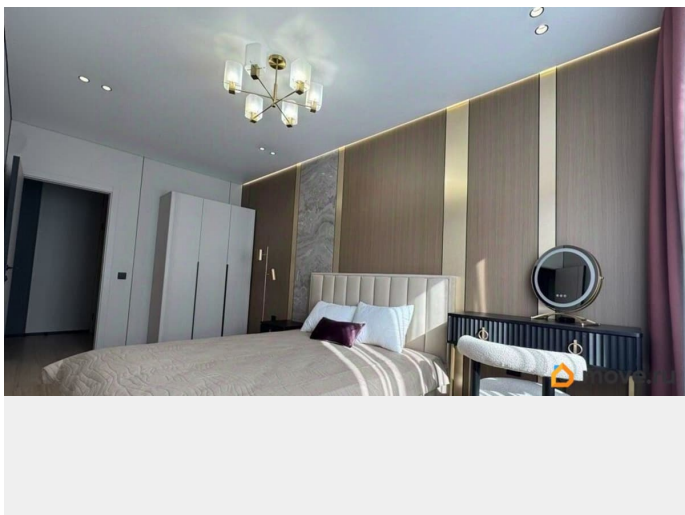

тихие соседи. Аренда 65 000 + КУ, залог 40 000 (можно разбить на части). Комиссия 50% по факту заселения.