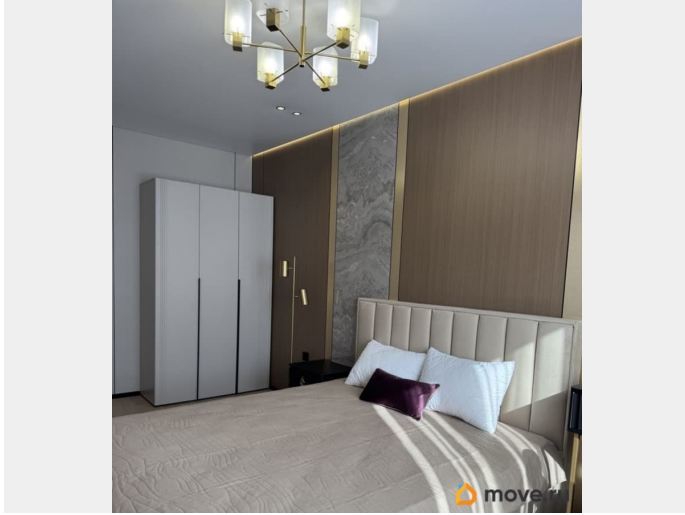

тихие соседи. Аренда 65 000 + КУ, залог 40 000 (можно разбить на части). Комиссия 50% по факту заселения.