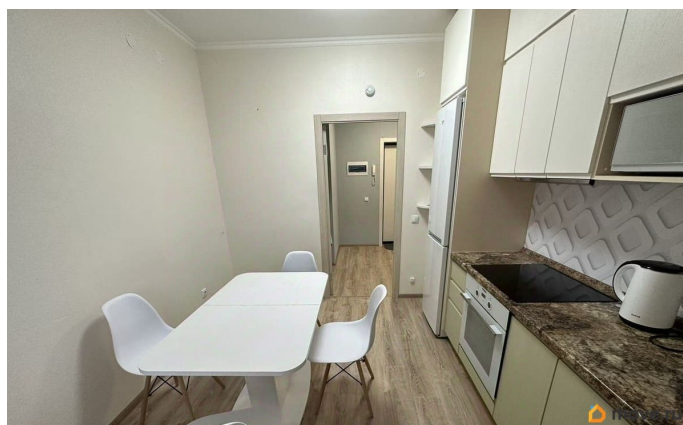

красивый парк для семейных прогулок,
продуктовые магазины, аптеки, банки, кафе.
Рядом находятся: поликлиники. Удобная
транспортная развязка. Спокойные и тихие
соседи. Аренда 40 000 + КУ, залог 40 000
(можно разбить на части). Комиссия 50% по
факту заселения.