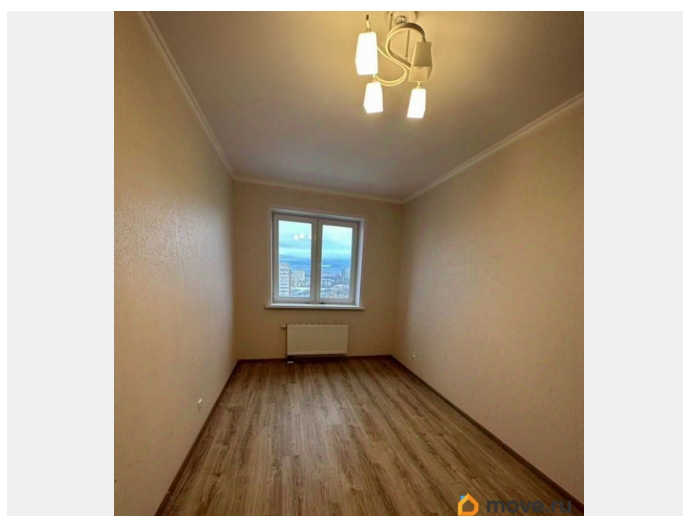

красивый парк для семейных прогулок,
продуктовые магазины, аптеки, банки, кафе.
Рядом находятся: поликлиники. Удобная
транспортная развязка. Спокойные и тихие
соседи. Аренда 40 000 + КУ, залог 40 000
(можно разбить на части). Комиссия 50% по
факту заселения.