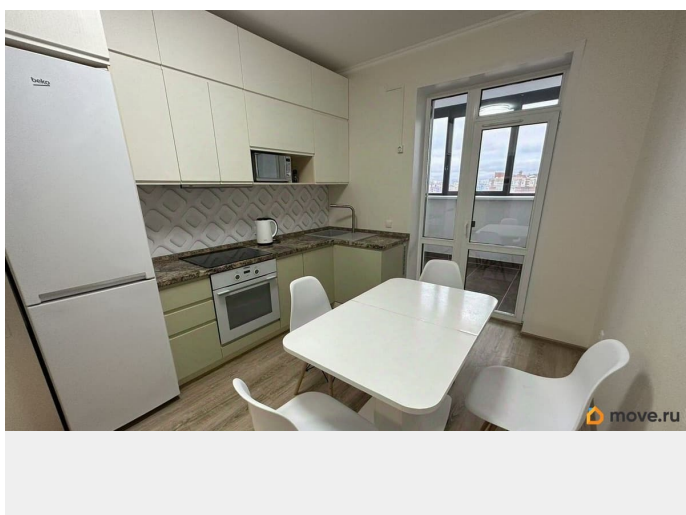

красивый парк для семейных прогулок,
продуктовые магазины, аптеки, банки, кафе.
Рядом находятся: поликлиники. Удобная
транспортная развязка. Спокойные и тихие
соседи. Аренда 40 000 + КУ, залог 40 000
(можно разбить на части). Комиссия 50% по
факту заселения.