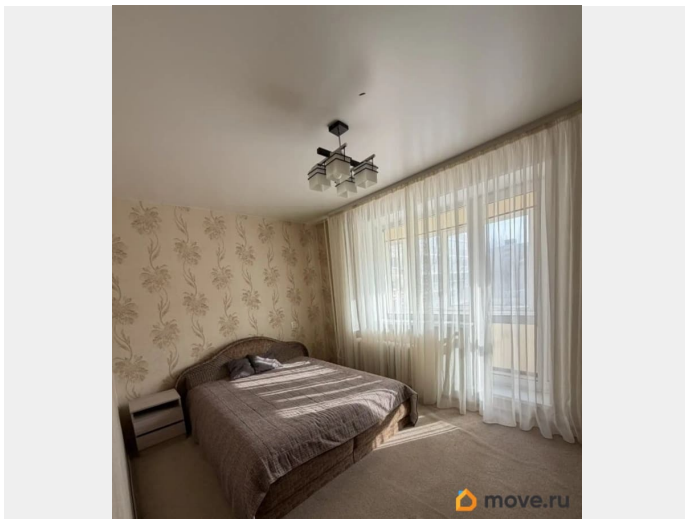

да

Заселение с животными

да

мебель, мебель на кухне, стиральная машина, лифт,
парковка

Описание

Сдаётся уютная двухкомнатная квартира площадью 54 кв. м на 2-м этаже 10-этажного панельного дома. Дом построен в 1985 году и оборудован пассажирским лифтом. Окна квартиры выходят во двор, что обеспечивает тишину и спокойствие. В квартире есть всё необходимое для комфортного проживания. Сделан косметический ремонт, в комнатах и на кухне есть мебель. Для вашего удобства установлены посудомоечная и стиральная машины, так же есть водонагреватель. Имеется просторная лоджия, где можно отдохнуть на свежем воздухе. Дом находится в хорошем состоянии, есть наземная парковка для вашего автомобиля. Также в доме предусмотрен мусоропровод, поэтому можно легко избавиться от бытовых отходов. Район отлично подходит для семей: рядом находятся школы, детские сады и клиники. В шаговой доступности разнообразные магазины, что позволит вам без труда делать все необходимые покупки. Условия аренды: 32000+ КУ, залог 50%, 50% комиссия. Ждём ответственных арендаторов, можно заселяться паре или семье. Приглашаем на просмотр! Записывайтесь, чтобы увидеть квартиру и задать все интересующие вопросы.