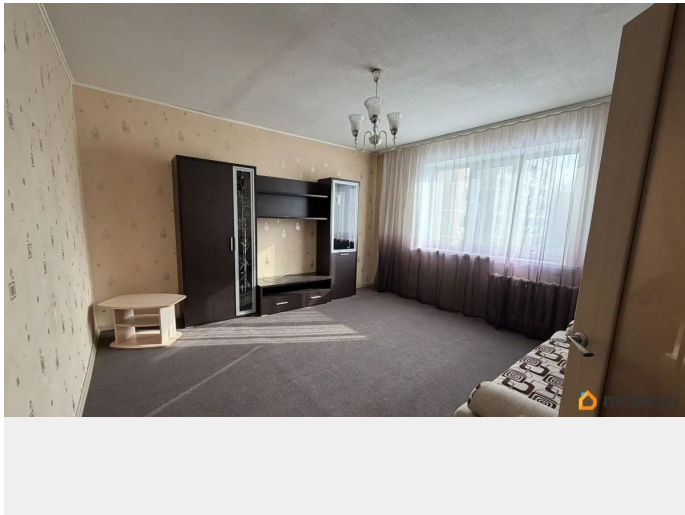

да

Заселение с животными

да

мебель, мебель на кухне, стиральная машина, лифт,
парковка

Описание

Сдаётся уютная двухкомнатная квартира площадью 54 кв. м на 2-м этаже 10-этажного панельного дома. Дом построен в 1985 году и оборудован пассажирским лифтом. Окна квартиры выходят во двор, что обеспечивает тишину и спокойствие. В квартире есть всё необходимое для комфортного проживания. Сделан косметический ремонт, в комнатах и на кухне есть мебель. Для вашего удобства установлены посудомоечная и стиральная машины, так же есть водонагреватель. Имеется просторная лоджия, где можно отдохнуть на свежем воздухе. Дом находится в хорошем состоянии, есть наземная парковка для вашего автомобиля. Также в доме предусмотрен мусоропровод, поэтому можно легко избавиться от бытовых отходов. Район отлично подходит для семей: рядом находятся школы, детские сады и клиники. В шаговой доступности разнообразные магазины, что позволит вам без труда делать все необходимые покупки. Условия аренды: 32000+ КУ, залог 50%, 50% комиссия. Ждём ответственных арендаторов, можно заселяться паре или семье. Приглашаем на просмотр! Записывайтесь, чтобы увидеть квартиру и задать все интересующие вопросы.