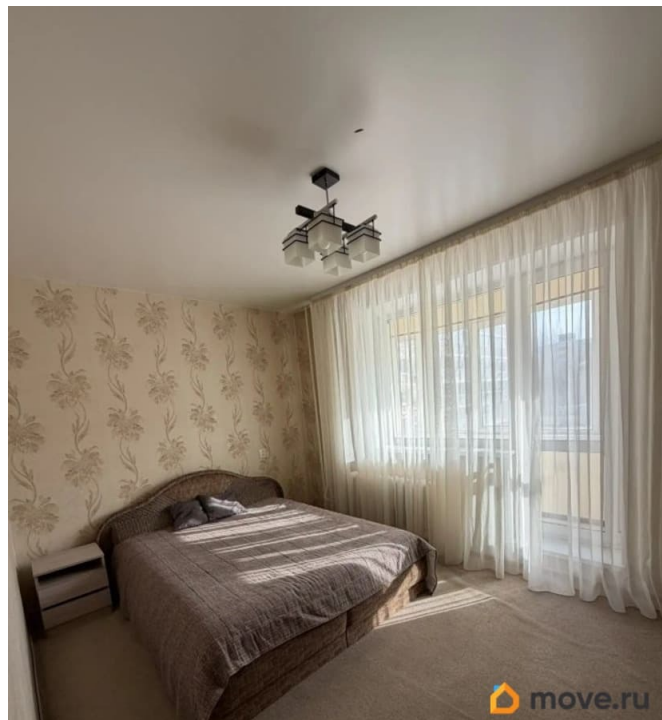

да

Заселение с животными

да

мебель, мебель на кухне, стиральная машина, лифт,
парковка

Описание

Сдаётся уютная двухкомнатная квартира площадью 54 кв. м на 2-м этаже 10-этажного панельного дома. Дом построен в 1985 году и оборудован пассажирским лифтом. Окна квартиры выходят во двор, что обеспечивает тишину и спокойствие. В квартире есть всё необходимое для комфортного проживания. Сделан косметический ремонт, в комнатах и на кухне есть мебель. Для вашего удобства установлены посудомоечная и стиральная машины, так же есть водонагреватель. Имеется просторная лоджия, где можно отдохнуть на свежем воздухе. Дом находится в хорошем состоянии, есть наземная парковка для вашего автомобиля. Также в доме предусмотрен мусоропровод, поэтому можно легко избавиться от бытовых отходов. Район отлично подходит для семей: рядом находятся школы, детские сады и клиники. В шаговой доступности разнообразные магазины, что позволит вам без труда делать все необходимые покупки. Условия аренды: 32000+ КУ, залог 50%, 50% комиссия. Ждём ответственных арендаторов, можно заселяться паре или семье. Приглашаем на просмотр! Записывайтесь, чтобы увидеть квартиру и задать все интересующие вопросы.