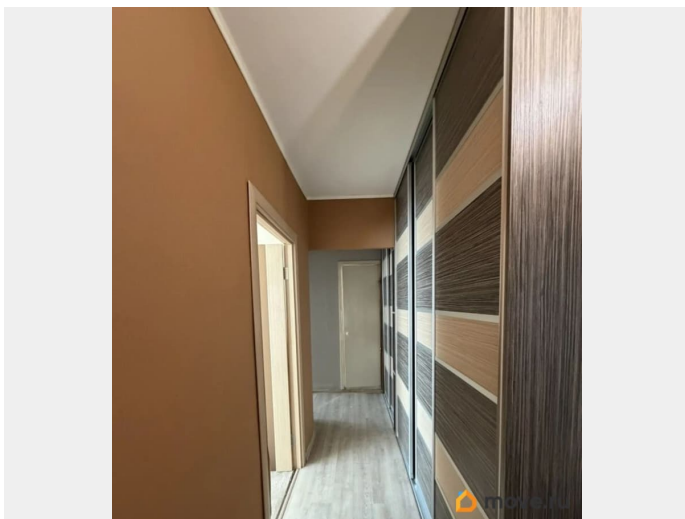

да

Заселение с животными

да

мебель, мебель на кухне, стиральная машина, лифт,
парковка

Описание

Сдаётся уютная двухкомнатная квартира площадью 54 кв. м на 2-м этаже 10-этажного панельного дома. Дом построен в 1985 году и оборудован пассажирским лифтом. Окна квартиры выходят во двор, что обеспечивает тишину и спокойствие. В квартире есть всё необходимое для комфортного проживания. Сделан косметический ремонт, в комнатах и на кухне есть мебель. Для вашего удобства установлены посудомоечная и стиральная машины, так же есть водонагреватель. Имеется просторная лоджия, где можно отдохнуть на свежем воздухе. Дом находится в хорошем состоянии, есть наземная парковка для вашего автомобиля. Также в доме предусмотрен мусоропровод, поэтому можно легко избавиться от бытовых отходов. Район отлично подходит для семей: рядом находятся школы, детские сады и клиники. В шаговой доступности разнообразные магазины, что позволит вам без труда делать все необходимые покупки. Условия аренды: 32000+ КУ, залог 50%, 50% комиссия. Ждём ответственных арендаторов, можно заселяться паре или семье. Приглашаем на просмотр! Записывайтесь, чтобы увидеть квартиру и задать все интересующие вопросы.