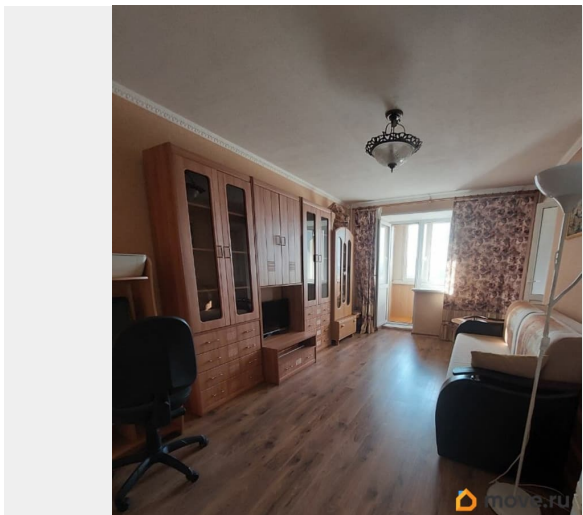

рады помочь вам сделать правильный выбор!