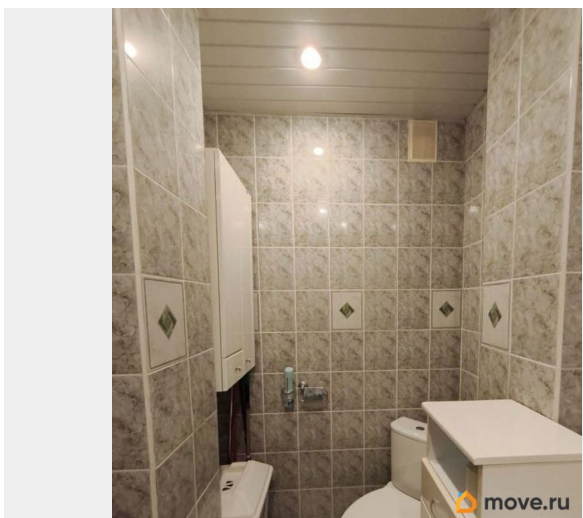

рады помочь вам сделать правильный выбор!