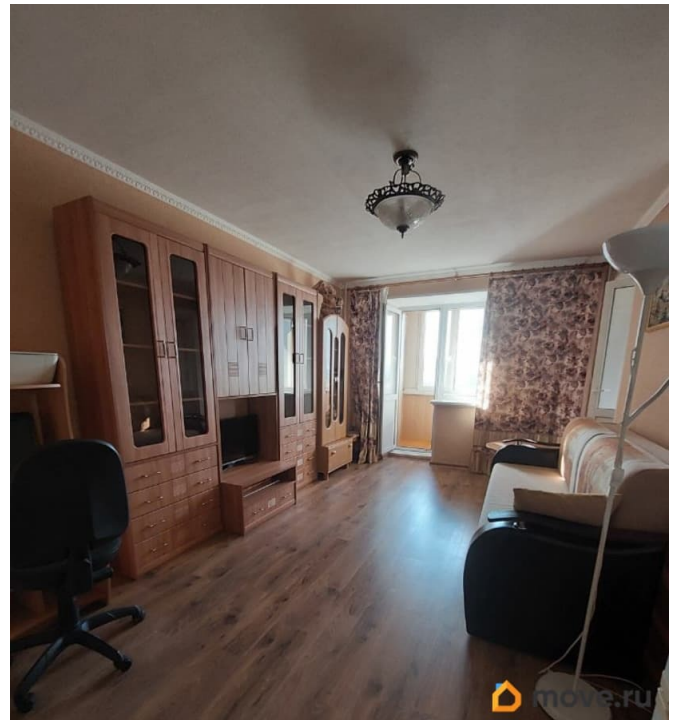

Создано: 29.10.2025 в 07:55

Обновлено: 24.03.2026 в 08:41

Надежда Епишина, Надежда Епишина

79823713059

Пермский край, Пермь, Уинская улица, 1Б

34 000 ₺

Пермский край, Пермь, Уинская улица, 1Б

Округ

[Пермь, Мотовилихинский район](#)

Улица

[улица Уинская](#)

Квартира

Количество комнат

2

Жилая площадь

35 м²

Площадь кухни

8 м²

Общая площадь

52.8 м²

Этаж

15/16

Детали объекта

Тип сделки

Сдаю

Раздел

[Квартиры](#)

Тип балкона

балкон

Тип санузла

совмещенный

для заметок