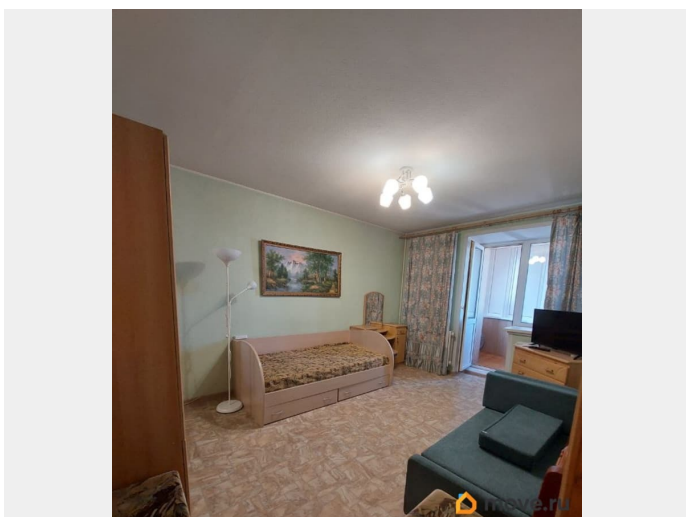

рады помочь вам сделать правильный выбор!