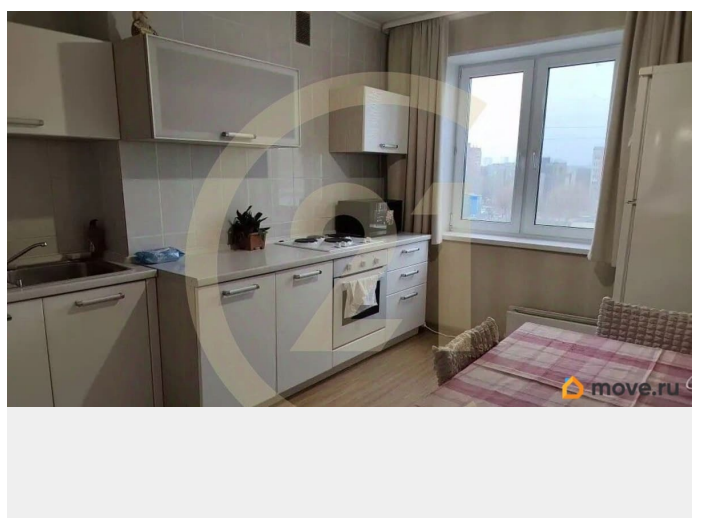

Описание

Код объекта: 2110814. Срочно сдаётся и свободна к заселению уютная двухкомнатная квартира в Перми по адресу Парковый проспект, 10/1. Квартира в панельном высотном доме, в подъезде заменен лифт, имеется мусоропровод. Квартира общей площадью 49,8 кв. м., две просторные изолированные комнаты, большой совмещенный санузел, гостиная с выходом на застекленную лоджию. В квартире вместительная прихожая с встроенным шкафом -купе, квартира меблирована: спальные места (диван, двухспальная кровать), современный кухонный гарнитур , стол, встроенные шкафы , имеется необходимая бытовая техника (холодильник, стиральная машина, микроволновая печь). Это идеальный выбор для тех, кто ценит комфорт и удобство. Близость к остановкам позволит быстро добраться до любой точки города. В непосредственной близости находятся магазины, школы и детские сады, что делает это предложение особенно привлекательным для семей с детьми. Микрорайон Парковый - спальный район , здесь есть парки для отдыха и прогулок , поликлиники, социальная инфраструктура. Оплата в месяц 35000 + коммунальные платежи. Залог по договоренности и комиссия (50%) оплачивается отдельно. Квартира сдаётся на длительный срок платежеспособным арендаторам. Мы гарантируем безопасную сделку и юридическую поддержку нашим клиентам. Не упустите возможность снять эту прекрасную квартиру — свяжитесь с нами уже сегодня!