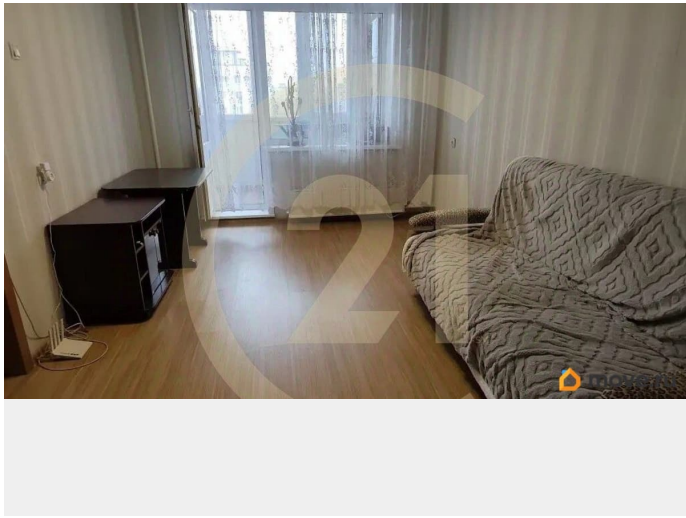

Описание

Код объекта: 2110814. Срочно сдаётся и свободна к заселению уютная двухкомнатная квартира в Перми по адресу Парковый проспект, 10/1. Квартира в панельном высотном доме, в подъезде заменен лифт, имеется мусоропровод. Квартира общей площадью 49,8 кв. м., две просторные изолированные комнаты, большой совмещенный санузел, гостиная с выходом на застекленную лоджию. В квартире вместительная прихожая с встроенным шкафом -купе, квартира меблирована: спальные места (диван, двухспальная кровать), современный кухонный гарнитур , стол, встроенные шкафы , имеется необходимая бытовая техника (холодильник, стиральная машина, микроволновая печь). Это идеальный выбор для тех, кто ценит комфорт и удобство. Близость к остановкам позволит быстро добраться до любой точки города. В непосредственной близости находятся магазины, школы и детские сады, что делает это предложение особенно привлекательным для семей с детьми. Микрорайон Парковый - спальный район , здесь есть парки для отдыха и прогулок , поликлиники, социальная инфраструктура. Оплата в месяц 35000 + коммунальные платежи. Залог по договоренности и комиссия (50%) оплачивается отдельно. Квартира сдаётся на длительный срок платежеспособным арендаторам. Мы гарантируем безопасную сделку и юридическую поддержку нашим клиентам. Не упустите возможность снять эту прекрасную квартиру — свяжитесь с нами уже сегодня!