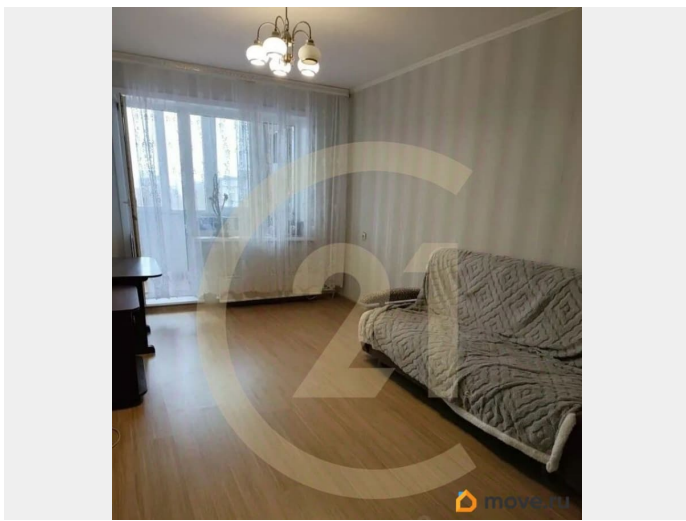

Описание

Код объекта: 2110814. Срочно сдаётся и свободна к заселению уютная двухкомнатная квартира в Перми по адресу Парковый проспект, 10/1. Квартира в панельном высотном доме, в подъезде заменен лифт, имеется мусоропровод. Квартира общей площадью 49,8 кв. м., две просторные изолированные комнаты, большой совмещенный санузел, гостиная с выходом на застекленную лоджию. В квартире вместительная прихожая с встроенным шкафом -купе, квартира меблирована: спальные места (диван, двухспальная кровать), современный кухонный гарнитур , стол, встроенные шкафы , имеется необходимая бытовая техника (холодильник, стиральная машина, микроволновая печь). Это идеальный выбор для тех, кто ценит комфорт и удобство. Близость к остановкам позволит быстро добраться до любой точки города. В непосредственной близости находятся магазины, школы и детские сады, что делает это предложение особенно привлекательным для семей с детьми. Микрорайон Парковый - спальный район , здесь есть парки для отдыха и прогулок , поликлиники, социальная инфраструктура. Оплата в месяц 35000 + коммунальные платежи. Залог по договоренности и комиссия (50%) оплачивается отдельно. Квартира сдаётся на длительный срок платежеспособным арендаторам. Мы гарантируем безопасную сделку и юридическую поддержку нашим клиентам. Не упустите возможность снять эту прекрасную квартиру — свяжитесь с нами уже сегодня!