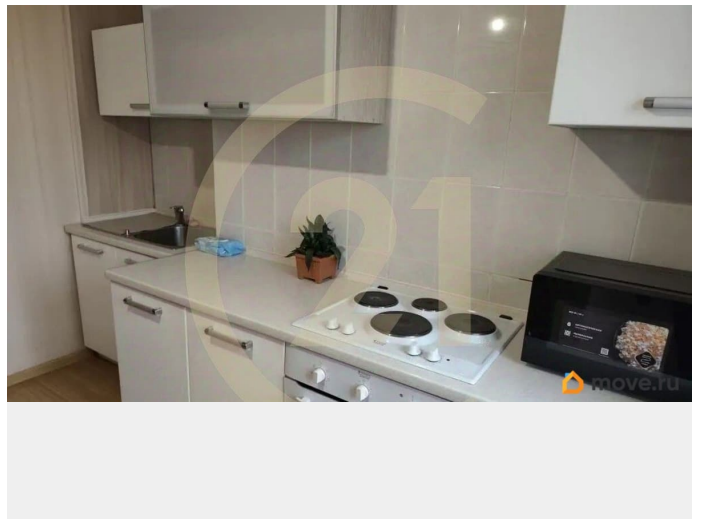

30 м²

Площадь кухни

9 м²

Общая площадь

49.8 м²

Этаж

8/12

Детали объекта

Описание

Код объекта: 2110814. Срочно сдаётся и свободна к заселению уютная двухкомнатная квартира в Перми по адресу Парковый проспект, 10/1. Квартира в панельном высотном доме, в подъезде заменен лифт, имеется мусоропровод. Квартира общей площадью 49,8 кв. м., две просторные изолированные комнаты, большой совмещенный санузел, гостиная с выходом на застекленную лоджию. В квартире вместительная прихожая с встроенным шкафом -купе, квартира меблирована: спальные места (диван, двухспальная кровать), современный кухонный гарнитур , стол, встроенные шкафы , имеется необходимая бытовая техника (холодильник, стиральная машина, микроволновая печь). Это идеальный выбор для тех, кто ценит комфорт и удобство. Близость к остановкам позволит быстро добраться до любой точки города. В непосредственной близости находятся магазины, школы и детские сады, что делает это предложение особенно привлекательным для семей с детьми. Микрорайон Парковый - спальный район , здесь есть парки для отдыха и прогулок , поликлиники, социальная инфраструктура. Оплата в месяц 35000 + коммунальные платежи. Залог по договоренности и комиссия (50%) оплачивается отдельно. Квартира сдаётся на длительный срок платежеспособным арендаторам. Мы гарантируем безопасную сделку и юридическую поддержку нашим клиентам. Не упустите возможность снять эту прекрасную квартиру — свяжитесь с нами уже сегодня!