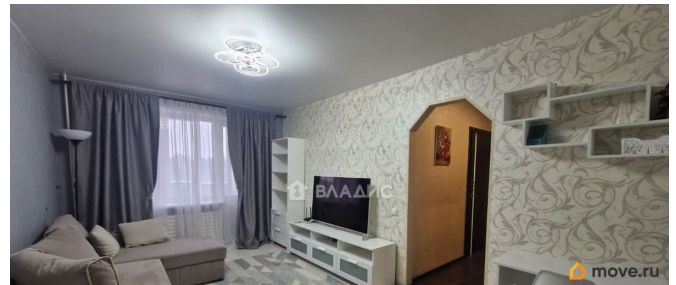

🕒 Создано: 10.04.2026 в 17:04

🔄 Обновлено: 10.04.2026 в 18:41

Ирина Бершова, Владис

79824902914

**Пермский край, Пермь, Подлесная улица,
29**

40 000 ₽

Пермский край, Пермь, Подлесная улица, 29

Округ

[Пермь, Дзержинский район](#)

Улица

[улица Подлесная](#)

Квартира

Количество комнат

2

Жилая площадь

29.6 м²

Площадь кухни

7.6 м²

Общая площадь

43 м²

Этаж

7/9

Детали объекта

Тип сделки

Сдаю

Раздел

[Квартиры](#)

Тип балкона

балкон

лифт, парковка

для заметок