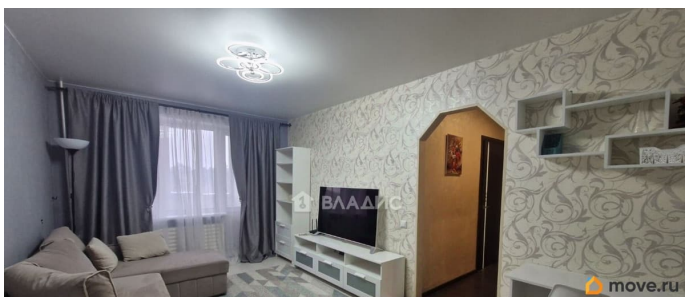

Код объекта: 2124824. О доме: Панельный дом...во дворе парковка, детская площадка...вид из окон на Балатовский лес О квартире: Комнаты изолированные, большая лоджия...с/у совмещенный в кафеле, выполнен косметический ремонт, Инфраструктура: В непосредственной близости государственные и муниципальные учреждения, ясли и детские сады, школы, Балатовский лес, магазины, больница, остановки общественного транспорта В квартире есть вся необходимая мебель и техника: На кухне: кухонный гарнитур, стол, стиральная машина, микроволновая печь, холодильник, духовой шкаф, варочная панель, вытяжка Комната 1: угловой диван, встроенный шкаф-купе, тумба под телевизор, стеллаж, стол, телевизор, полки Комната 2: две кровати, шкаф, письменный стол, стеллажи Условия: Сдается на длительный срок. Без животных. Субаренда не допускается Звоните прямо сейчас, чтобы узнать подробности и договориться о просмотре!