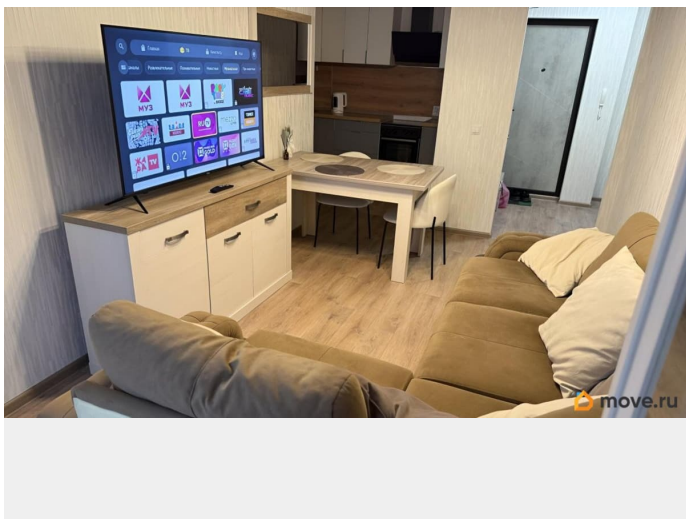

интернет, мебель, мебель на кухне, телевизор, стиральная машина, холодильник, лифт, парковка

Описание

Сдам на длительный срок евро2 порядочным людям без вредных привычек, без животных. В квартире нельзя курить, шуметь, слушать громко музыку. Оплата 38000 + все коммунальные платежи. Сумма залога обговаривается.