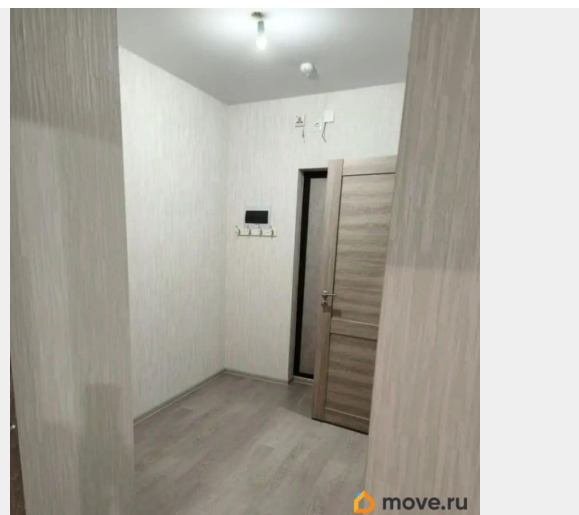

2023 г.

лифт

Описание

Сдаётся уютная двухкомнатная квартира с современной отделкой в новом доме 2023 года постройки. Общая площадь — 39 кв. м,

для заметок

расположена на 6 этаже из 17. Высокие потолки 2.72 метра создают ощущение простора и света. В квартире сделан косметический ремонт. Есть всё необходимое для комфортного проживания: на кухне установлена мебель и холодильник, в ванной комнате . Планировка удобная и современная, санузел совмещённый. Дом новый, в нём два пассажирских лифта, что удобно для подъёма на этаж. Для автомобилей жильцов предусмотрена парковка. Инфраструктура района развита: поблизости находятся детские сады, магазины, где можно приобрести всё необходимое. Условия аренды: составляется договор аренды, сумма предоплаты обсуждается индивидуально. Квартира готова принять одного или двух арендаторов. Приглашаем вас на просмотр!