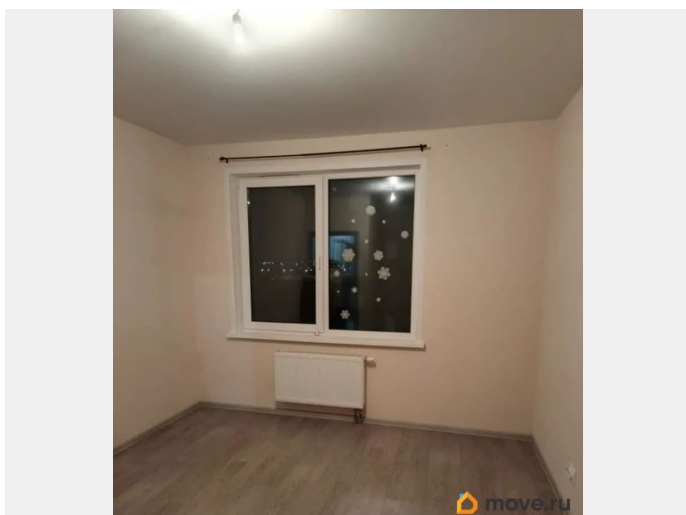

2023 г.

лифт

Описание

Сдаётся уютная двухкомнатная квартира с современной отделкой в новом доме 2023 года постройки. Общая площадь — 39 кв. м,

для заметок

расположена на 6 этаже из 17. Высокие потолки 2.72 метра создают ощущение простора и света. В квартире сделан косметический ремонт. Есть всё необходимое для комфортного проживания: на кухне установлена мебель и холодильник, в ванной комнате . Планировка удобная и современная, санузел совмещённый. Дом новый, в нём два пассажирских лифта, что удобно для подъёма на этаж. Для автомобилей жильцов предусмотрена парковка. Инфраструктура района развита: поблизости находятся детские сады, магазины, где можно приобрести всё необходимое. Условия аренды: составляется договор аренды, сумма предоплаты обсуждается индивидуально. Квартира готова принять одного или двух арендаторов. Приглашаем вас на просмотр!