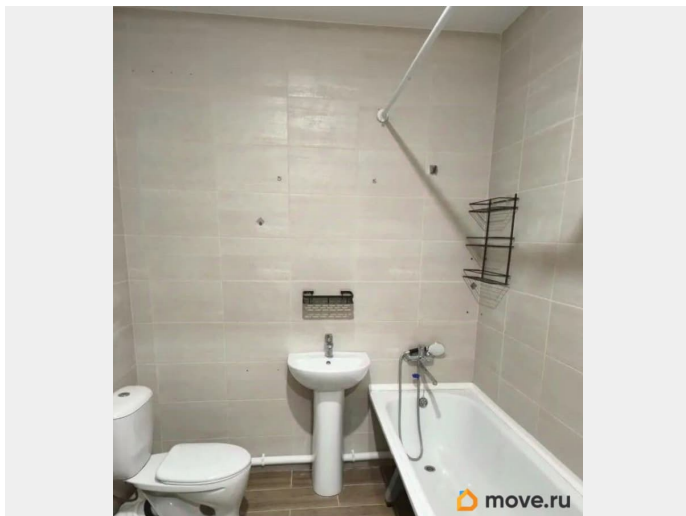

2023 г.

лифт

Описание

Сдаётся уютная двухкомнатная квартира с современной отделкой в новом доме 2023 года постройки. Общая площадь — 39 кв. м,

для заметок

расположена на 6 этаже из 17. Высокие потолки 2.72 метра создают ощущение простора и света. В квартире сделан косметический ремонт. Есть всё необходимое для комфортного проживания: на кухне установлена мебель и холодильник, в ванной комнате . Планировка удобная и современная, санузел совмещённый. Дом новый, в нём два пассажирских лифта, что удобно для подъёма на этаж. Для автомобилей жильцов предусмотрена парковка. Инфраструктура района развита: поблизости находятся детские сады, магазины, где можно приобрести всё необходимое. Условия аренды: составляется договор аренды, сумма предоплаты обсуждается индивидуально. Квартира готова принять одного или двух арендаторов. Приглашаем вас на просмотр!