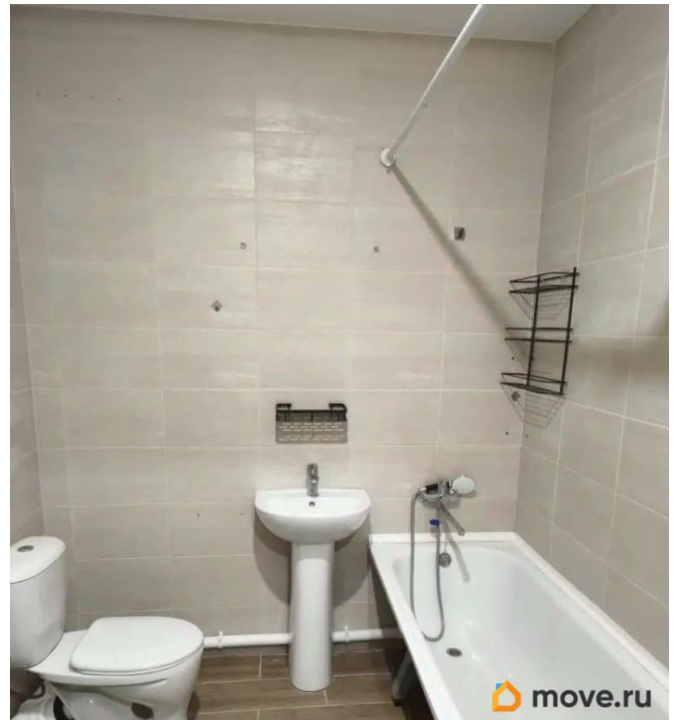

2023 г.

лифт

Описание

Сдаётся уютная двухкомнатная квартира с современной отделкой в новом доме 2023 года постройки. Общая площадь — 39 кв. м,

для заметок

расположена на 6 этаже из 17. Высокие потолки 2.72 метра создают ощущение простора и света. В квартире сделан косметический ремонт. Есть всё необходимое для комфортного проживания: на кухне установлена мебель и холодильник, в ванной комнате . Планировка удобная и современная, санузел совмещённый. Дом новый, в нём два пассажирских лифта, что удобно для подъёма на этаж. Для автомобилей жильцов предусмотрена парковка. Инфраструктура района развита: поблизости находятся детские сады, магазины, где можно приобрести всё необходимое. Условия аренды: составляется договор аренды, сумма предоплаты обсуждается индивидуально. Квартира готова принять одного или двух арендаторов. Приглашаем вас на просмотр!