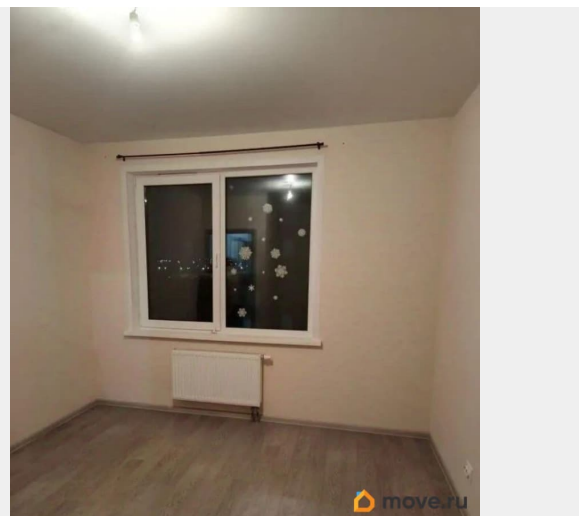

2023 г.

лифт

Описание

Сдаётся уютная двухкомнатная квартира с современной отделкой в новом доме 2023 года постройки. Общая площадь — 39 кв. м,

для заметок

расположена на 6 этаже из 17. Высокие потолки 2.72 метра создают ощущение простора и света. В квартире сделан косметический ремонт. Есть всё необходимое для комфортного проживания: на кухне установлена мебель и холодильник, в ванной комнате . Планировка удобная и современная, санузел совмещённый. Дом новый, в нём два пассажирских лифта, что удобно для подъёма на этаж. Для автомобилей жильцов предусмотрена парковка. Инфраструктура района развита: поблизости находятся детские сады, магазины, где можно приобрести всё необходимое. Условия аренды: составляется договор аренды, сумма предоплаты обсуждается индивидуально. Квартира готова принять одного или двух арендаторов. Приглашаем вас на просмотр!