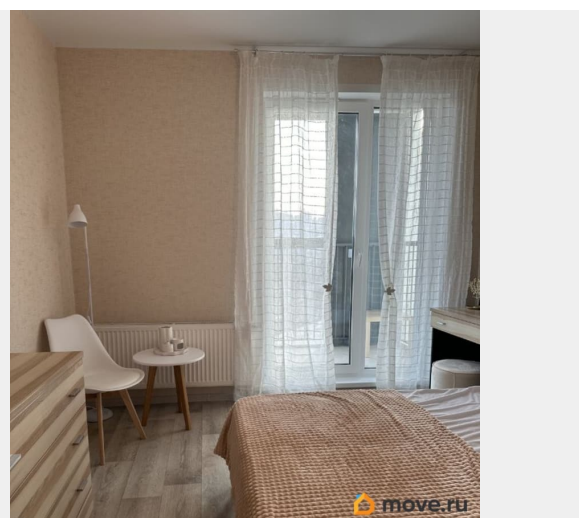

транспортная инфраструктура, а значит, можно быстро добраться до любой части города. Условия аренды просты: договор долгосрочной аренды, без комиссии. Залог — в размере одного месяца аренды.

Рассматриваются жильцы без животных.

Максимальное количество проживающих — 4 человека. Приглашаем вас на просмотр этой замечательной квартиры. Звоните и записывайтесь на удобное для вас время!