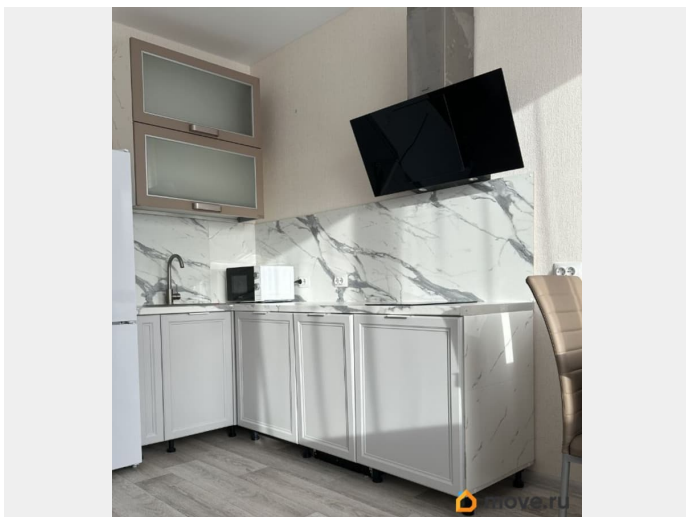

транспортная инфраструктура, а значит, можно быстро добраться до любой части города. Условия аренды просты: договор долгосрочной аренды, без комиссии. Залог — в размере одного месяца аренды.

Рассматриваются жильцы без животных.

Максимальное количество проживающих — 4 человека. Приглашаем вас на просмотр этой замечательной квартиры. Звоните и записывайтесь на удобное для вас время!