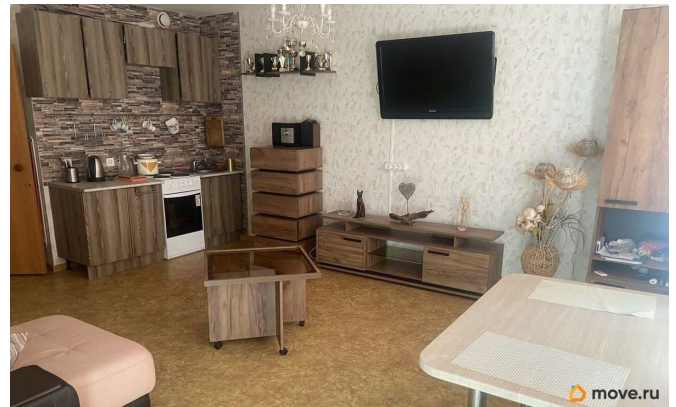

🕒 Создано: 14.04.2026 в 01:54

🔄 Обновлено: 19.04.2026 в 00:56

**Роман Евгеньевич Игнатьев, Роман
Евгеньевич Игнатьев**
79194412258

**Пермский край, Пермь, Полевая улица,
10**

30 000 ₹

Пермский край, Пермь, Полевая улица, 10

Округ

[Пермь, Дзержинский район](#)

Улица

[улица Полевая](#)

Квартира

Количество комнат

1

Высота потолков

2.7 м

Общая площадь

65 м²

Этаж

5/25

Детали объекта

Тип сделки

Сдаю

Раздел

[Квартиры](#)

Тип балкона

лоджия

Тип санузла

совмещенный

Ремонт

для заметок