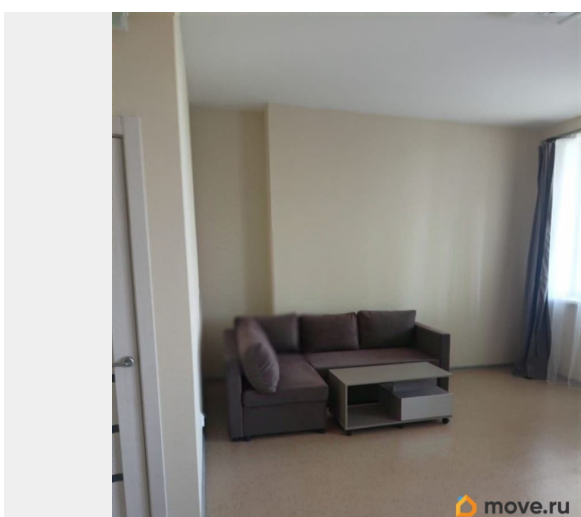

## Описание

Сдается в аренду уютная 1-комнатная квартира в районе ПГНИУ и Перми-2. Квартира укомплектована новой мебелью и бытовой техникой. До этого в ней никто не жил. Две большие гардеробные, две просторные лоджии. Коммунальные платежи оплачиваются отдельно (лето - 2300 р., зима - 5900 р.). Страховой депозит возможно разбить на два месяца. Дом новый. Сдан в 2023 году. В шаговой доступности Пермский Государственный Научно-Исследовательский Университет. Квартира идеально подойдет студентам. Также рядом много магазинов, кафе, аптеки, отделения банков, скверы, места для прогулок. Недалеко железнодорожный вокзал. Звоните. Ответим на Ваши вопросы и организуем показ в удобное для Вас время. Номер объекта: 714972 Номер объекта: #1/714972/9738