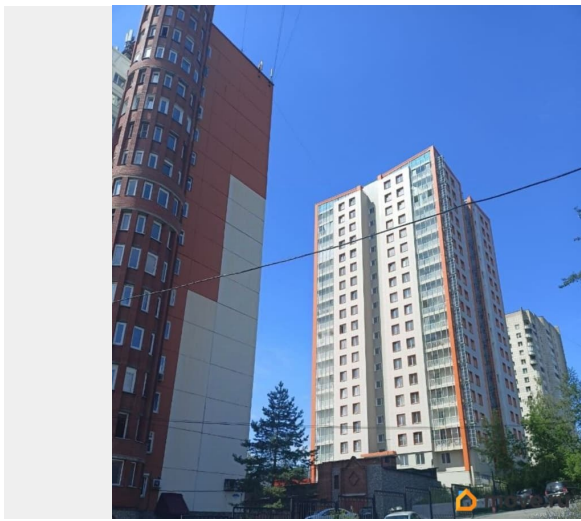

совмещенный

Вид из окна

для заметок

на улицу

Ремонт

евро

Квартира в новостройке

да

Год сдачи

2022 г.

Заселение с детьми

да

мебель, стиральная машина, холодильник, лифт

## Описание

Сдается в аренду уютная 1-комнатная квартира в районе ПГНИУ и Перми-2. Квартира укомплектована новой мебелью и бытовой техникой. До этого в ней никто не жил. Две большие гардеробные, две просторные лоджии. Коммунальные платежи оплачиваются отдельно (лето - 2300 р., зима - 5900 р.). Страховой депозит возможно разбить на два месяца. Дом новый. Сдан в 2023 году. В шаговой доступности Пермский Государственный Научно-Исследовательский Университет. Квартира идеально подойдет студентам. Также рядом много магазинов, кафе, аптеки, отделения банков, скверы, места для прогулок. Недалеко железнодорожный вокзал. Звоните. Ответим на Ваши вопросы и организуем показ в удобное для Вас время. Номер объекта: 714972 Номер объекта: #1/714972/9738