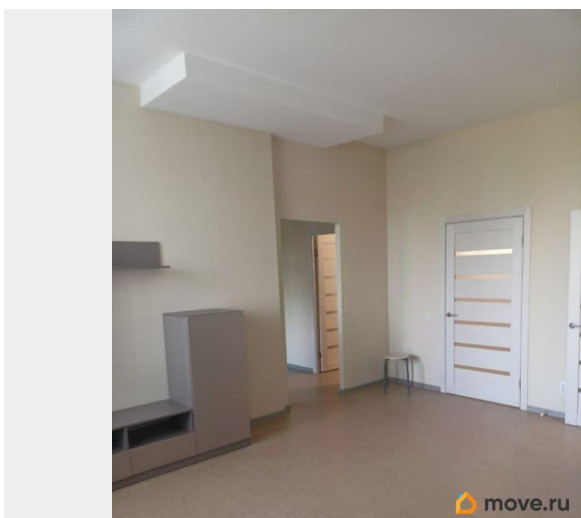

## Описание

Сдается в аренду уютная 1-комнатная квартира в районе ПГНИУ и Перми-2. Квартира укомплектована новой мебелью и бытовой техникой. До этого в ней никто не жил. Две большие гардеробные, две просторные лоджии. Коммунальные платежи оплачиваются отдельно (лето - 2300 р., зима - 5900 р.). Страховой депозит возможно разбить на два месяца. Дом новый. Сдан в 2023 году. В шаговой доступности Пермский Государственный Научно-Исследовательский Университет. Квартира идеально подойдет студентам. Также рядом много магазинов, кафе, аптеки, отделения банков, скверы, места для прогулок. Недалеко железнодорожный вокзал. Звоните. Ответим на Ваши вопросы и организуем показ в удобное для Вас время. Номер объекта: 714972 Номер объекта: #1/714972/9738