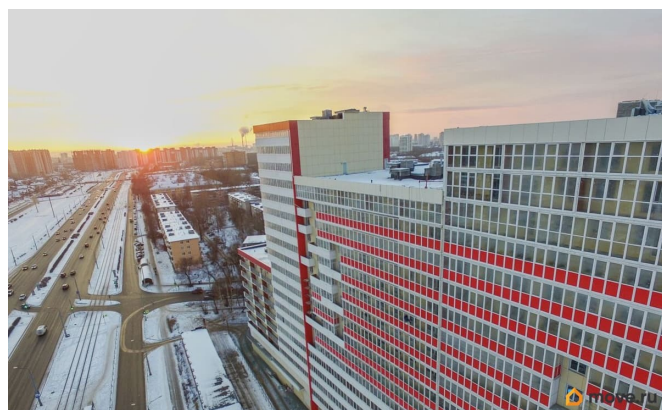

да

Год сдачи

2021 г.

лифт

Описание

Сдам евро 2 квартиру на Садовом. Пушкинская 142. Очень просторная квартира в новом доме с отделкой. 9/18, Можно использовать как евро трешку. Комната 20м кв, кухня 14м кв, прихожая 14 м кв (как отдельная комната). Огромная лоджия проходит через комнату и кухню. Сдается на длительный срок. цена 23тр+коммунальные услуги. Залог 10тр, комиссия 7тр при заселении