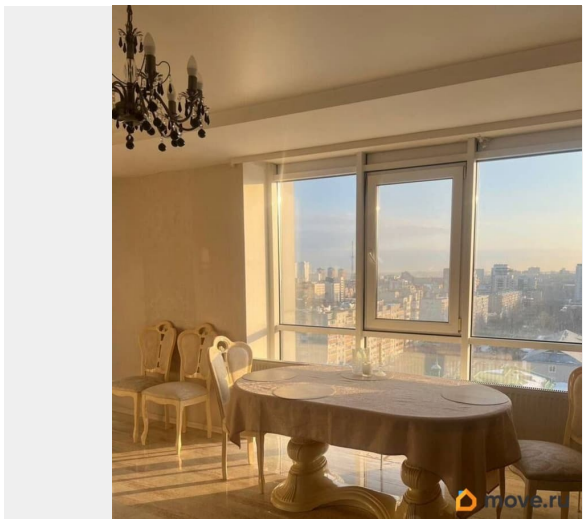

## Описание

Сдается светлая и уютная 1-комнатная квартира в Свердловском районе (ЖК Пушкинский квартал). Квартира полностью укомплектована всем необходимым для комфортного проживания: телевизор, холодильник, стиральная машина, электрическая плита, микроволновка, кухонный гарнитур. Предусмотрены спальные места, вместительные шкафы для хранения одежды. Просторная кухня-гостиная площадью 20 м<sup>2</sup>. Санузел совмещенный. Квартира с дизайнерским ремонтом, в отличном состоянии. Комнаты смежные. Новый 24-этажный монолитный дом класса комфорт, сдан в 2009 году. В подъезде консьерж, круглосуточное видеонаблюдение. Во дворе огороженная территория, детская площадка. Прекрасная инфраструктура: в шаговой доступности остановки общественного транспорта Сибирская и Дворец творчества, ТРК Колизей Синема, ТРК Семья, продуктовые магазины, аптеки, банки, кафе. Рядом находятся: Пермский театр оперы и балета им. П. И. Чайковского, Театр-Театр, ТЮЗ, стадионы Динамо и Юность, парк Горького, школы и гимназии (школа 18, гимназия 4), детские сады, поликлиники, ВУЗы (ПГНИУ, ПНИПУ). Удобная транспортная развязка. Спокойные и тихие соседи. Аренда 48 000 + КУ, залог 25 000 (можно разбить на части). Комиссия 50% по факту заселения.