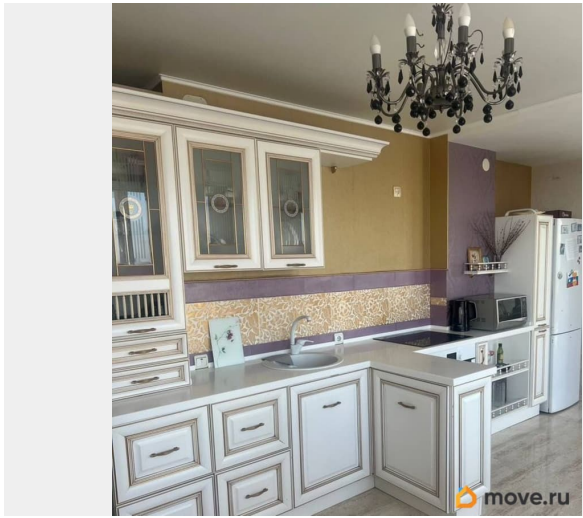

интернет, мебель, мебель на кухне, телевизор, стиральная машина, холодильник, лифт, парковка

## Описание

Сдается светлая и уютная 1-комнатная квартира в Свердловском районе (ЖК Пушкинский квартал). Квартира полностью укомплектована всем необходимым для комфортного проживания: телевизор, холодильник, стиральная машина, электрическая плита, микроволновка, кухонный гарнитур. Предусмотрены спальные места, вместительные шкафы для хранения одежды. Просторная кухня-гостиная площадью 20 м<sup>2</sup>. Санузел совмещенный. Квартира с дизайнерским ремонтом, в отличном состоянии. Комнаты смежные. Новый 24-этажный монолитный дом класса комфорт, сдан в 2009 году. В подъезде консьерж, круглосуточное видеонаблюдение. Во дворе огороженная территория, детская площадка. Прекрасная инфраструктура: в шаговой доступности остановки общественного транспорта Сибирская и Дворец творчества, ТРК Колизей Синема, ТРК Семья, продуктовые магазины, аптеки, банки, кафе. Рядом находятся: Пермский театр оперы и балета им. П. И. Чайковского, Театр-Театр, ТЮЗ, стадионы Динамо и Юность, парк Горького, школы и гимназии (школа 18, гимназия 4), детские сады, поликлиники, ВУЗы (ПГНИУ, ПНИПУ). Удобная транспортная развязка. Спокойные и тихие соседи. Аренда 48 000 + КУ, залог 25 000 (можно разбить на части). Комиссия 50% по факту заселения.