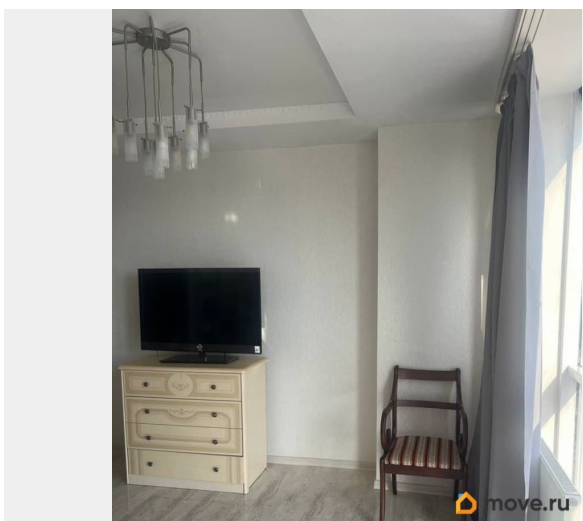

## Описание

Сдается светлая и уютная 1-комнатная квартира в Свердловском районе (ЖК Пушкинский квартал). Квартира полностью укомплектована всем необходимым для комфортного проживания: телевизор, холодильник, стиральная машина, электрическая плита, микроволновка, кухонный гарнитур. Предусмотрены спальные места, вместительные шкафы для хранения одежды. Просторная кухня-гостиная площадью 20 м<sup>2</sup>. Санузел совмещенный. Квартира с дизайнерским ремонтом, в отличном состоянии. Комнаты смежные. Новый 24-этажный монолитный дом класса комфорт, сдан в 2009 году. В подъезде консьерж, круглосуточное видеонаблюдение. Во дворе огороженная территория, детская площадка. Прекрасная инфраструктура: в шаговой доступности остановки общественного транспорта Сибирская и Дворец творчества, ТРК Колизей Синема, ТРК Семья, продуктовые магазины, аптеки, банки, кафе. Рядом находятся: Пермский театр оперы и балета им. П. И. Чайковского, Театр-Театр, ТЮЗ, стадионы Динамо и Юность, парк Горького, школы и гимназии (школа 18, гимназия 4), детские сады, поликлиники, ВУЗы (ПГНИУ, ПНИПУ). Удобная транспортная развязка. Спокойные и тихие соседи. Аренда 48 000 + КУ, залог 25 000 (можно разбить на части). Комиссия 50% по факту заселения.