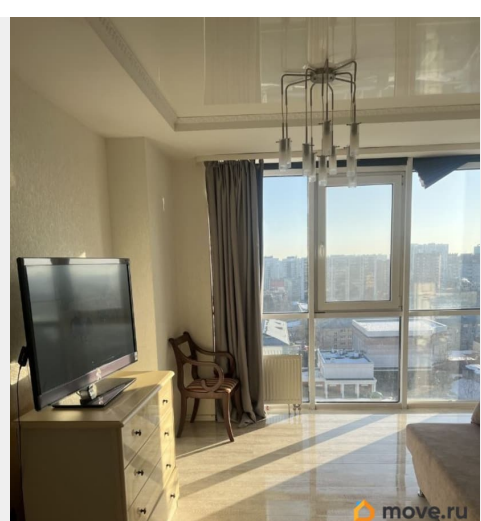

## Описание

Сдается светлая и уютная 1-комнатная квартира в Свердловском районе (ЖК Пушкинский квартал). Квартира полностью укомплектована всем необходимым для комфортного проживания: телевизор, холодильник, стиральная машина, электрическая плита, микроволновка, кухонный гарнитур. Предусмотрены спальные места, вместительные шкафы для хранения одежды. Просторная кухня-гостиная площадью 20 м<sup>2</sup>. Санузел совмещенный. Квартира с дизайнерским ремонтом, в отличном состоянии. Комнаты смежные. Новый 24-этажный монолитный дом класса комфорт, сдан в 2009 году. В подъезде консьерж, круглосуточное видеонаблюдение. Во дворе огороженная территория, детская площадка. Прекрасная инфраструктура: в шаговой доступности остановки общественного транспорта Сибирская и Дворец творчества, ТРК Колизей Синема, ТРК Семья, продуктовые магазины, аптеки, банки, кафе. Рядом находятся: Пермский театр оперы и балета им. П. И. Чайковского, Театр-Театр, ТЮЗ, стадионы Динамо и Юность, парк Горького, школы и гимназии (школа 18, гимназия 4), детские сады, поликлиники, ВУЗы (ПГНИУ, ПНИПУ). Удобная транспортная развязка. Спокойные и тихие соседи. Аренда 48 000 + КУ, залог 25 000 (можно разбить на части). Комиссия 50% по факту заселения.