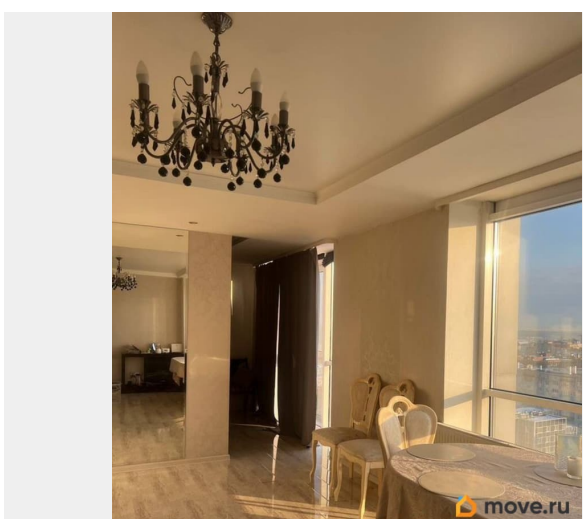

## Описание

Сдается светлая и уютная 1-комнатная квартира в Свердловском районе (ЖК Пушкинский квартал). Квартира полностью укомплектована всем необходимым для комфортного проживания: телевизор, холодильник, стиральная машина, электрическая плита, микроволновка, кухонный гарнитур. Предусмотрены спальные места, вместительные шкафы для хранения одежды. Просторная кухня-гостиная площадью 20 м<sup>2</sup>. Санузел совмещенный. Квартира с дизайнерским ремонтом, в отличном состоянии. Комнаты смежные. Новый 24-этажный монолитный дом класса комфорт, сдан в 2009 году. В подъезде консьерж, круглосуточное видеонаблюдение. Во дворе огороженная территория, детская площадка. Прекрасная инфраструктура: в шаговой доступности остановки общественного транспорта Сибирская и Дворец творчества, ТРК Колизей Синема, ТРК Семья, продуктовые магазины, аптеки, банки, кафе. Рядом находятся: Пермский театр оперы и балета им. П. И. Чайковского, Театр-Театр, ТЮЗ, стадионы Динамо и Юность, парк Горького, школы и гимназии (школа 18, гимназия 4), детские сады, поликлиники, ВУЗы (ПГНИУ, ПНИПУ). Удобная транспортная развязка. Спокойные и тихие соседи. Аренда 48 000 + КУ, залог 25 000 (можно разбить на части). Комиссия 50% по факту заселения.