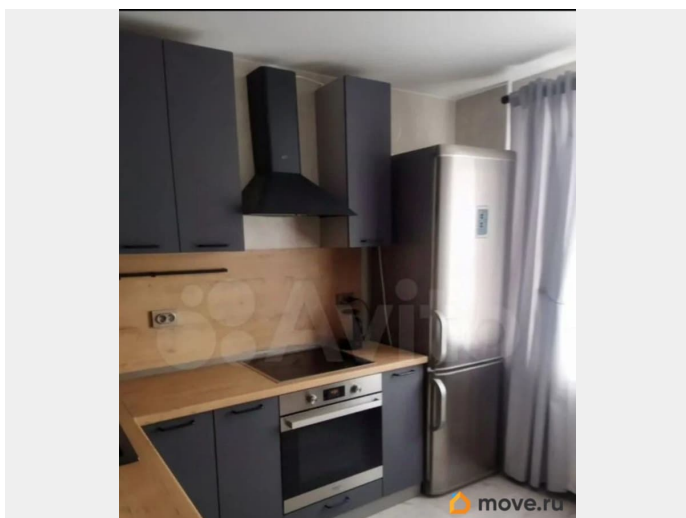

## Описание

Сдаётся уютная 1-комнатная квартира на длительный срок. Есть вся необходимая мебель и техника. Пермь, Свердловский

район, Глеба Успенского, 17, 4/5 этаж, 34,8 м?  
Предлагаем в аренду светлую и комфортную квартиру, идеально подходящую для семейной пары. Просторная кухня оборудована всем необходимым: современная плита, холодильник и микроволновая печь. В комнате установлен вместительный шкаф, телевизор и двуспальная кровать. Отличное расположение: Всё необходимое рядом — комфорт для жизни каждый день. • магазины и супермаркеты • школы и детские сады • удобная транспортная доступность • личный закрытый двор  
Условия аренды: • 27000 ? в месяц + коммунальные услуги (~3500 летом и ~6000 в зимнее время) • Залог: 27000 ? (возвращается при выезде) Сдаётся на длительный срок. Рассмотрим платежеспособного, добросовестного арендатора старше 21 года, можно с детьми, с животными, предварительно все обговаривается. Аренда с 16.04