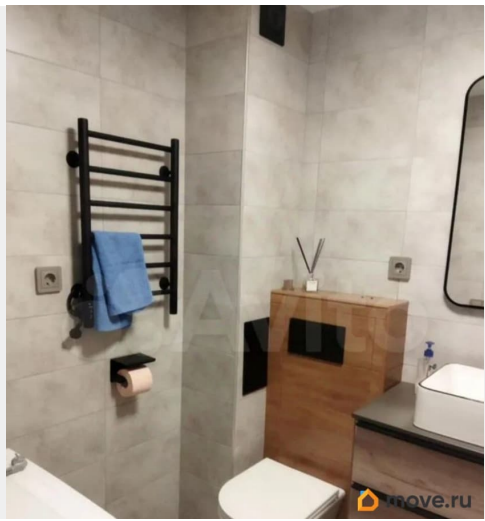

## Описание

Сдаётся уютная 1-комнатная квартира на длительный срок. Есть вся необходимая мебель и техника. Пермь, Свердловский

район, Глеба Успенского, 17, 4/5 этаж, 34,8 м?  
Предлагаем в аренду светлую и комфортную квартиру, идеально подходящую для семейной пары. Просторная кухня оборудована всем необходимым: современная плита, холодильник и микроволновая печь. В комнате установлен вместительный шкаф, телевизор и двуспальная кровать. Отличное расположение: Всё необходимое рядом — комфорт для жизни каждый день. • магазины и супермаркеты • школы и детские сады • удобная транспортная доступность • личный закрытый двор  
Условия аренды: • 27000 ? в месяц + коммунальные услуги (~3500 летом и ~6000 в зимнее время) • Залог: 27000 ? (возвращается при выезде) Сдаётся на длительный срок. Рассмотрим платежеспособного, добросовестного арендатора старше 21 года, можно с детьми, с животными, предварительно все обговаривается. Аренда с 16.04