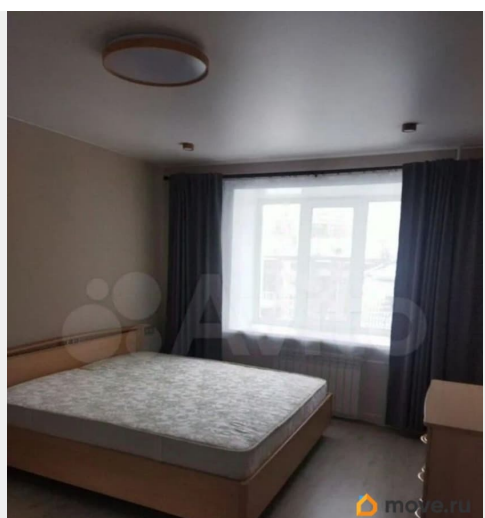

## Описание

Сдаётся уютная 1-комнатная квартира на длительный срок. Есть вся необходимая мебель и техника. Пермь, Свердловский

район, Глеба Успенского, 17, 4/5 этаж, 34,8 м?  
Предлагаем в аренду светлую и комфортную квартиру, идеально подходящую для семейной пары. Просторная кухня оборудована всем необходимым: современная плита, холодильник и микроволновая печь. В комнате установлен вместительный шкаф, телевизор и двуспальная кровать. Отличное расположение: Всё необходимое рядом — комфорт для жизни каждый день. • магазины и супермаркеты • школы и детские сады • удобная транспортная доступность • личный закрытый двор  
Условия аренды: • 27000 ? в месяц + коммунальные услуги (~3500 летом и ~6000 в зимнее время) • Залог: 27000 ? (возвращается при выезде) Сдаётся на длительный срок. Рассмотрим платежеспособного, добросовестного арендатора старше 21 года, можно с детьми, с животными, предварительно все обговаривается. Аренда с 16.04