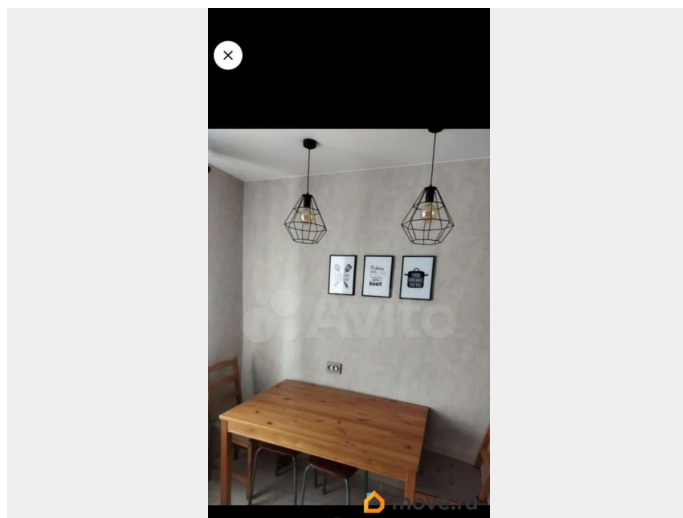

## Описание

Сдаётся уютная 1-комнатная квартира на длительный срок. Есть вся необходимая мебель и техника. Пермь, Свердловский

район, Глеба Успенского, 17, 4/5 этаж, 34,8 м?  
Предлагаем в аренду светлую и комфортную квартиру, идеально подходящую для семейной пары. Просторная кухня оборудована всем необходимым: современная плита, холодильник и микроволновая печь. В комнате установлен вместительный шкаф, телевизор и двуспальная кровать. Отличное расположение: Всё необходимое рядом — комфорт для жизни каждый день. • магазины и супермаркеты • школы и детские сады • удобная транспортная доступность • личный закрытый двор  
Условия аренды: • 27000 ? в месяц + коммунальные услуги (~3500 летом и ~6000 в зимнее время) • Залог: 27000 ? (возвращается при выезде) Сдаётся на длительный срок. Рассмотрим платежеспособного, добросовестного арендатора старше 21 года, можно с детьми, с животными, предварительно все обговаривается. Аренда с 16.04