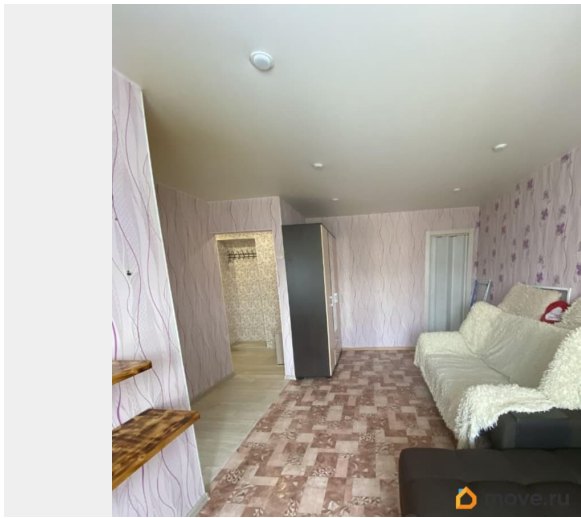

для заметок

интернет, мебель, мебель на кухне, телевизор, стиральная машина, холодильник, лифт, парковка

Описание

Сдаётся уютная однокомнатная квартира площадью 32 кв. м на 4 этаже 5-этажного дома. Квартира расположена в тихом районе с окнами, выходящими во двор, что обеспечивает тишину и спокойствие. В квартире сделан евроремонт, поэтому вам не придётся беспокоиться о состоянии жилья. В комнате и на кухне есть необходимая мебель, а из техники — холодильник, телевизор и стиральная машина. Санузел совмещённый и оборудован ванной, что особенно приятно для любителей расслабляющих водных процедур. Дом находится в хорошем состоянии, а для вашего автомобиля предусмотрена наземная парковка. В квартире проведён интернет, поэтому вы всегда будете на связи. Рядом с домом располагаются всё необходимое для комфортной жизни: школы и детские сады для детей, клиники и магазины для повседневных нужд. Отличная транспортная доступность позволяет быстро добраться до любой точки города. Условия аренды: договор аренды заключается напрямую с собственником, поэтому без комиссии посредникам. Для заселения потребуется залог. Идеально подойдёт для одного или двух человек. Сдаются с 11.04, посмотреть можно с 10.04. Приглашаем вас на просмотр, чтобы оценить все преимущества этой квартиры лично. Звоните и записывайтесь на удобное для вас время!