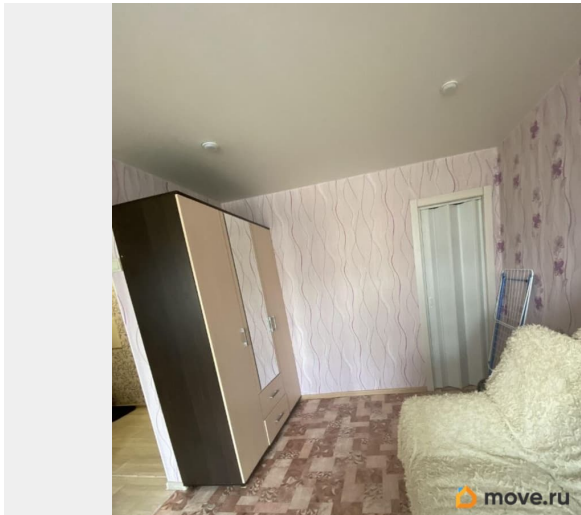

для заметок

интернет, мебель, мебель на кухне, телевизор, стиральная машина, холодильник, лифт, парковка

Описание

Сдаётся уютная однокомнатная квартира площадью 32 кв. м на 4 этаже 5-этажного дома. Квартира расположена в тихом районе с окнами, выходящими во двор, что обеспечивает тишину и спокойствие. В квартире сделан евроремонт, поэтому вам не придётся беспокоиться о состоянии жилья. В комнате и на кухне есть необходимая мебель, а из техники — холодильник, телевизор и стиральная машина. Санузел совмещённый и оборудован ванной, что особенно приятно для любителей расслабляющих водных процедур. Дом находится в хорошем состоянии, а для вашего автомобиля предусмотрена наземная парковка. В квартире проведён интернет, поэтому вы всегда будете на связи. Рядом с домом располагаются всё необходимое для комфортной жизни: школы и детские сады для детей, клиники и магазины для повседневных нужд. Отличная транспортная доступность позволяет быстро добраться до любой точки города. Условия аренды: договор аренды заключается напрямую с собственником, поэтому без комиссии посредникам. Для заселения потребуется залог. Идеально подойдёт для одного или двух человек. Сдаются с 11.04, посмотреть можно с 10.04. Приглашаем вас на просмотр, чтобы оценить все преимущества этой квартиры лично. Звоните и записывайтесь на удобное для вас время!