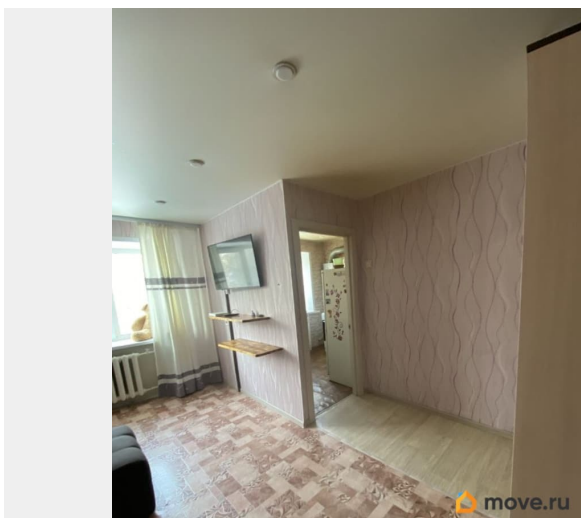

для заметок

интернет, мебель, мебель на кухне, телевизор, стиральная машина, холодильник, лифт, парковка

Описание

Сдаётся уютная однокомнатная квартира площадью 32 кв. м на 4 этаже 5-этажного дома. Квартира расположена в тихом районе с окнами, выходящими во двор, что обеспечивает тишину и спокойствие. В квартире сделан евроремонт, поэтому вам не придётся беспокоиться о состоянии жилья. В комнате и на кухне есть необходимая мебель, а из техники — холодильник, телевизор и стиральная машина. Санузел совмещённый и оборудован ванной, что особенно приятно для любителей расслабляющих водных процедур. Дом находится в хорошем состоянии, а для вашего автомобиля предусмотрена наземная парковка. В квартире проведён интернет, поэтому вы всегда будете на связи. Рядом с домом располагаются всё необходимое для комфортной жизни: школы и детские сады для детей, клиники и магазины для повседневных нужд. Отличная транспортная доступность позволяет быстро добраться до любой точки города. Условия аренды: договор аренды заключается напрямую с собственником, поэтому без комиссии посредникам. Для заселения потребуется залог. Идеально подойдёт для одного или двух человек. Сдаются с 11.04, посмотреть можно с 10.04. Приглашаем вас на просмотр, чтобы оценить все преимущества этой квартиры лично. Звоните и записывайтесь на удобное для вас время!