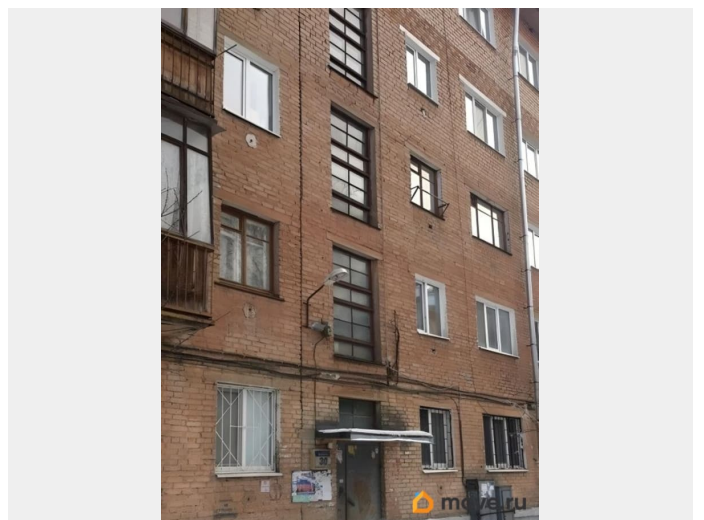

🕒 Создано: 08.03.2025 в 12:32

🔄 Обновлено: 08.04.2026 в 20:27

Пермский край, Пермь, Боровая улица, 30

23 000 ₺

Пермский край, Пермь, Боровая улица, 30

Округ

[Пермь, Дзержинский район](#)

Улица

[улица Боровая](#)

Квартира

Количество комнат

1

Общая площадь

32 м²

Этаж

4/5

для заметок

интернет, мебель, мебель на кухне, телевизор, стиральная машина, холодильник, лифт, парковка

Описание

Сдаётся уютная однокомнатная квартира площадью 32 кв. м на 4 этаже 5-этажного дома. Квартира расположена в тихом районе с окнами, выходящими во двор, что обеспечивает тишину и спокойствие. В квартире сделан евроремонт, поэтому вам не придётся беспокоиться о состоянии жилья. В комнате и на кухне есть необходимая мебель, а из техники — холодильник, телевизор и стиральная машина. Санузел совмещённый и оборудован ванной, что особенно приятно для любителей расслабляющих водных процедур. Дом находится в хорошем состоянии, а для вашего автомобиля предусмотрена наземная парковка. В квартире проведён интернет, поэтому вы всегда будете на связи. Рядом с домом располагаются всё необходимое для комфортной жизни: школы и детские сады для детей, клиники и магазины для повседневных нужд. Отличная транспортная доступность позволяет быстро добраться до любой точки города. Условия аренды: договор аренды заключается напрямую с собственником, поэтому без комиссии посредникам. Для заселения потребуется залог. Идеально подойдёт для одного или двух человек. Сдаются с 11.04, посмотреть можно с 10.04. Приглашаем вас на просмотр, чтобы оценить все преимущества этой квартиры лично. Звоните и записывайтесь на удобное для вас время!