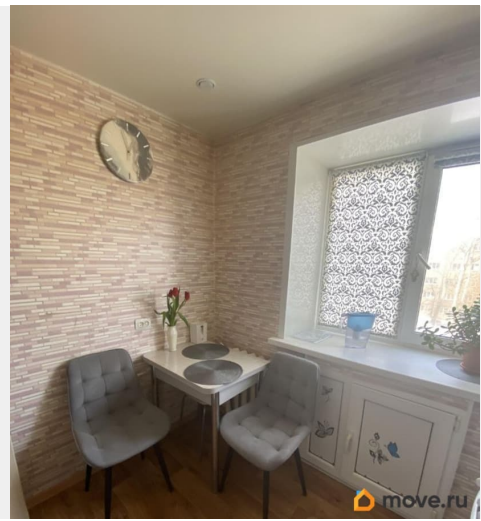

для заметок

интернет, мебель, мебель на кухне, телевизор, стиральная машина, холодильник, лифт, парковка

Описание

Сдаётся уютная однокомнатная квартира площадью 32 кв. м на 4 этаже 5-этажного дома. Квартира расположена в тихом районе с окнами, выходящими во двор, что обеспечивает тишину и спокойствие. В квартире сделан евроремонт, поэтому вам не придётся беспокоиться о состоянии жилья. В комнате и на кухне есть необходимая мебель, а из техники — холодильник, телевизор и стиральная машина. Санузел совмещённый и оборудован ванной, что особенно приятно для любителей расслабляющих водных процедур. Дом находится в хорошем состоянии, а для вашего автомобиля предусмотрена наземная парковка. В квартире проведён интернет, поэтому вы всегда будете на связи. Рядом с домом располагаются всё необходимое для комфортной жизни: школы и детские сады для детей, клиники и магазины для повседневных нужд. Отличная транспортная доступность позволяет быстро добраться до любой точки города. Условия аренды: договор аренды заключается напрямую с собственником, поэтому без комиссии посредникам. Для заселения потребуется залог. Идеально подойдёт для одного или двух человек. Сдаются с 11.04, посмотреть можно с 10.04. Приглашаем вас на просмотр, чтобы оценить все преимущества этой квартиры лично. Звоните и записывайтесь на удобное для вас время!