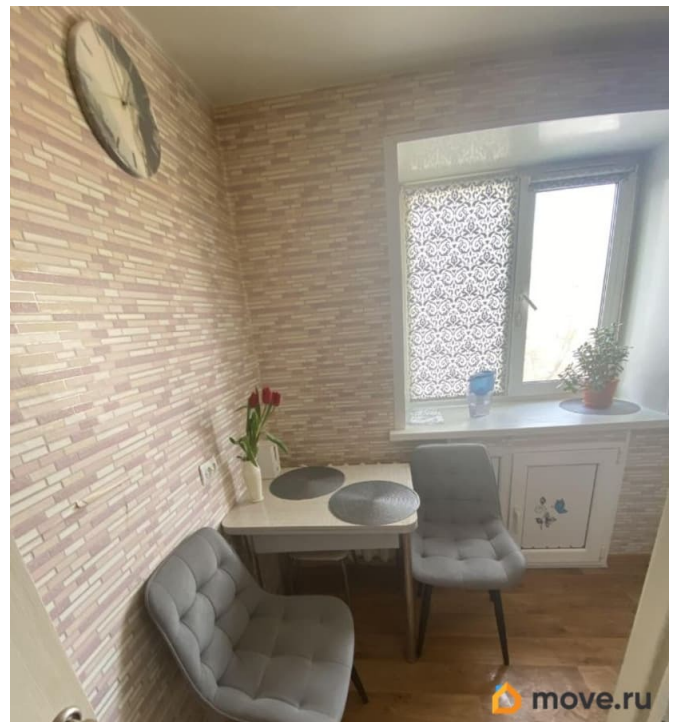

для заметок

интернет, мебель, мебель на кухне, телевизор, стиральная машина, холодильник, лифт, парковка

Описание

Сдаётся уютная однокомнатная квартира площадью 32 кв. м на 4 этаже 5-этажного дома. Квартира расположена в тихом районе с окнами, выходящими во двор, что обеспечивает тишину и спокойствие. В квартире сделан евроремонт, поэтому вам не придётся беспокоиться о состоянии жилья. В комнате и на кухне есть необходимая мебель, а из техники — холодильник, телевизор и стиральная машина. Санузел совмещённый и оборудован ванной, что особенно приятно для любителей расслабляющих водных процедур. Дом находится в хорошем состоянии, а для вашего автомобиля предусмотрена наземная парковка. В квартире проведён интернет, поэтому вы всегда будете на связи. Рядом с домом располагаются всё необходимое для комфортной жизни: школы и детские сады для детей, клиники и магазины для повседневных нужд. Отличная транспортная доступность позволяет быстро добраться до любой точки города. Условия аренды: договор аренды заключается напрямую с собственником, поэтому без комиссии посредникам. Для заселения потребуется залог. Идеально подойдёт для одного или двух человек. Сдаются с 11.04, посмотреть можно с 10.04. Приглашаем вас на просмотр, чтобы оценить все преимущества этой квартиры лично. Звоните и записывайтесь на удобное для вас время!