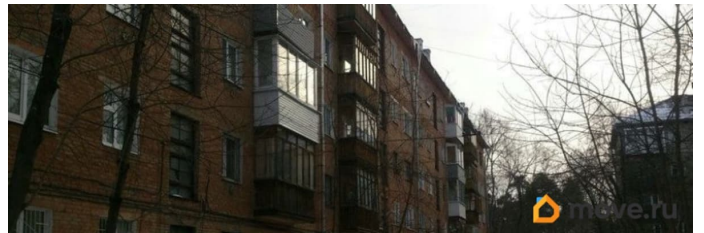

🕒 Создано: 08.03.2025 в 12:32

🔄 Обновлено: 08.04.2026 в 20:27

Пермский край, Пермь, Боровая улица, 30

23 000 ₺

Пермский край, Пермь, Боровая улица, 30

Округ

[Пермь, Дзержинский район](#)

Улица

для заметок

интернет, мебель, мебель на кухне, телевизор, стиральная машина, холодильник, лифт, парковка

Описание

Сдаётся уютная однокомнатная квартира площадью 32 кв. м на 4 этаже 5-этажного дома. Квартира расположена в тихом районе с окнами, выходящими во двор, что обеспечивает тишину и спокойствие. В квартире сделан евроремонт, поэтому вам не придётся беспокоиться о состоянии жилья. В комнате и на кухне есть необходимая мебель, а из техники — холодильник, телевизор и стиральная машина. Санузел совмещённый и оборудован ванной, что особенно приятно для любителей расслабляющих водных процедур. Дом находится в хорошем состоянии, а для вашего автомобиля предусмотрена наземная парковка. В квартире проведён интернет, поэтому вы всегда будете на связи. Рядом с домом располагаются всё необходимое для комфортной жизни: школы и детские сады для детей, клиники и магазины для повседневных нужд. Отличная транспортная доступность позволяет быстро добраться до любой точки города. Условия аренды: договор аренды заключается напрямую с собственником, поэтому без комиссии посредникам. Для заселения потребуется залог. Идеально подойдёт для одного или двух человек. Сдаются с 11.04, посмотреть можно с 10.04. Приглашаем вас на просмотр, чтобы оценить все преимущества этой квартиры лично. Звоните и записывайтесь на удобное для вас время!