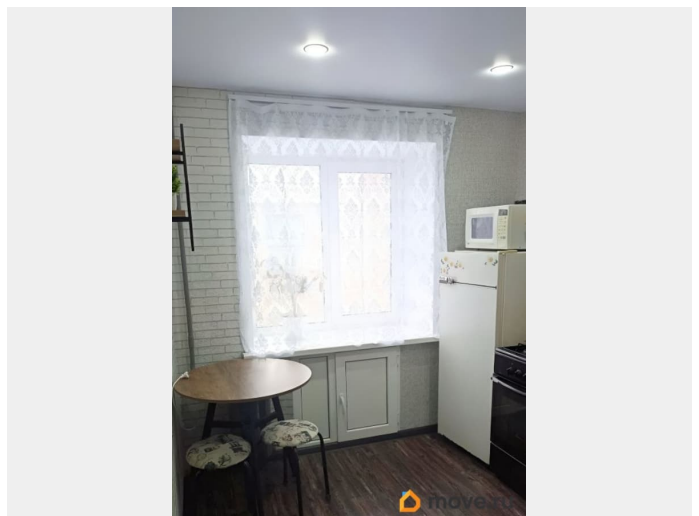

## Описание

Сдаётся впервые квартира в центре Гайвы в кирпичном доме. Сдаём на длительный срок для 1-2 человек без детей и животных.

Дополнительно оплачиваются коммунальные платежи. В квартире сделан косметический ремонт, балкон застеклён, есть необходимая мебель, холодильник, стиральная машина, свч. Удобное месторасположение дома, всё необходимое в шаговой дрступности: остановка транспорта, два торговых центра, магазины Монетка и Пятёрочка, стадион и парк Чехова. Залог 20 000. Комиссия оплачивается после заселения, при передаче ключей.