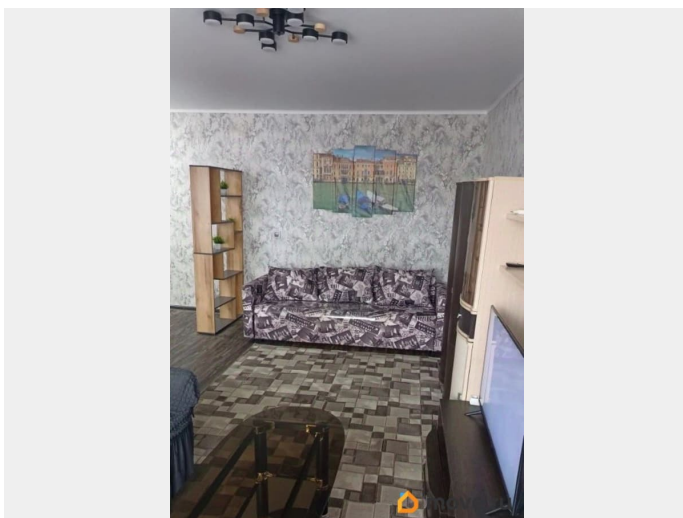

Тип санузла

совмещенный

Ремонт

косметический

интернет, мебель, мебель на кухне, телевизор, стиральная машина, холодильник, парковка

## Описание

Сдаётся впервые квартира в центре Гайвы в кирпичном доме. Сдаём на длительный срок для 1-2 человек без детей и животных.

Дополнительно оплачиваются коммунальные платежи. В квартире сделан косметический ремонт, балкон застеклён, есть необходимая мебель, холодильник, стиральная машина, свч. Удобное месторасположение дома, всё необходимое в шаговой дрступности: остановка транспорта, два торговых центра, магазины Монетка и Пятёрочка, стадион и парк Чехова. Залог 20 000. Комиссия оплачивается после заселения, при передаче ключей.