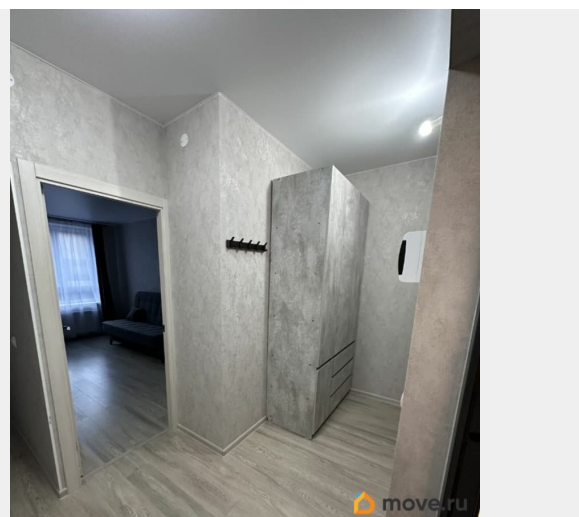

отсутствует, так как объявление от
собственника. Залог и предоплата
оговариваются при встрече. Квартира готова
принять одного или двух жильцов.
Записывайтесь на просмотр, чтобы своими
глазами оценить все преимущества этого
предложения. Ждем вас!