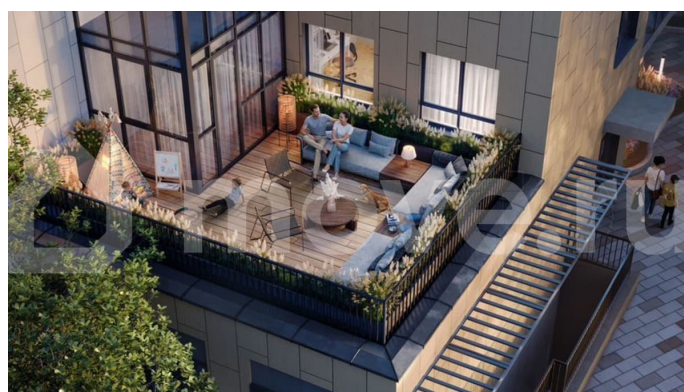

проекта и параллельно готовим к запуску новые, более крупные девелоперские решения для города. Конкуренция не пугает нас, а, наоборот, служит стимулом для развития. В своей команде мы собрали специалистов с многолетним опытом работы в строительстве и архитектуре, которые вкладывают свои знания и умения во все этапы проекта. Их профессионализм гарантирует высокое качество и надёжность наших домов. «Ракета» стремится создавать уникальные проекты, поэтому в строительство каждого дома мы направляем дополнительные ресурсы: усиливаем благоустройство, инвестируем в дизайн и отделку, привлекаем проверенных подрядчиков и поставщиков. Наша цель — не просто возводить дома, а формировать новые стандарты качества городской среды и создавать пространство, где хочется жить. Офис продаж г. Пермь, ул. Окулова, 75, к.3, эт.7 _____ *Застройщик ООО «СЗ Миниполис Култаево Парк». Проектная декларация на сайте наш.дом.рф.