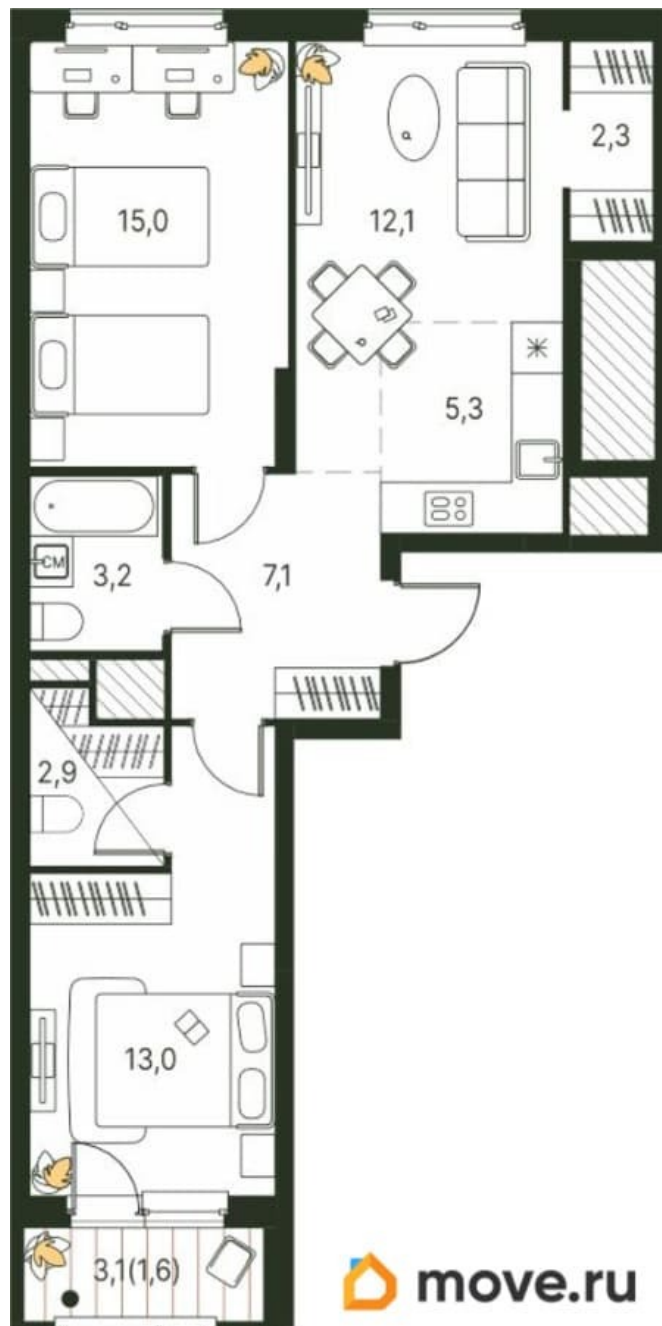

Пермский край, Пермь, улица

Серебристая, 1

9 093 750 ₺

Пермский край, Пермь, улица Серебристая, 1

Округ

[Пермь, Мотовилихинский район](#)

Квартира

Высота потолков

2.69 м

Жилая площадь

40.1 м²

Площадь кухни

5.3 м²

Общая площадь

62.5 м²

Этаж

5/20

Детали объекта

Тип сделки

Продам

Раздел

[Квартиры](#)

Квартира в новостройке

да

Год сдачи

4 квартал 2027 г.

Покупка в ипотеку

для заметок