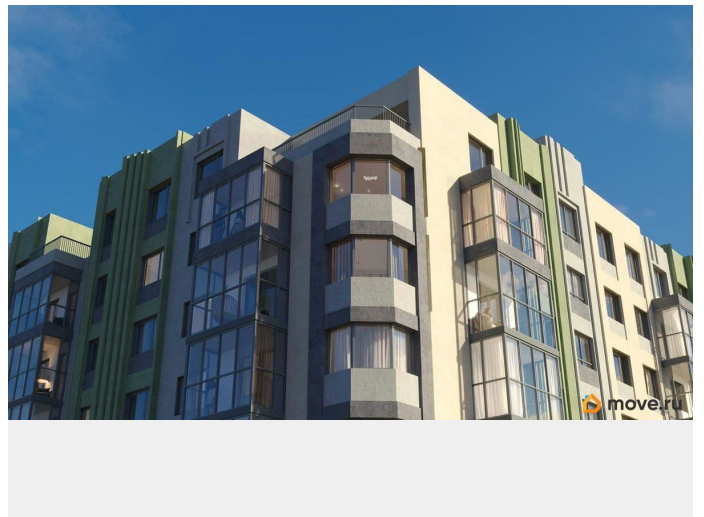

Пермский край, Пермь, улица

Серебристая, 1

## Описание

Продаётся студия в строящемся доме (Серебристая, 1), срок сдачи: IV-кв. 2027, общей площадью 62.5 кв.м., на 5 этаже. Теплые кварталы «Погода» — это новый грандиозный проект от создателя Спортивного микрорайона «Ива», федерального застройщика «Девелопмент-Юг» .