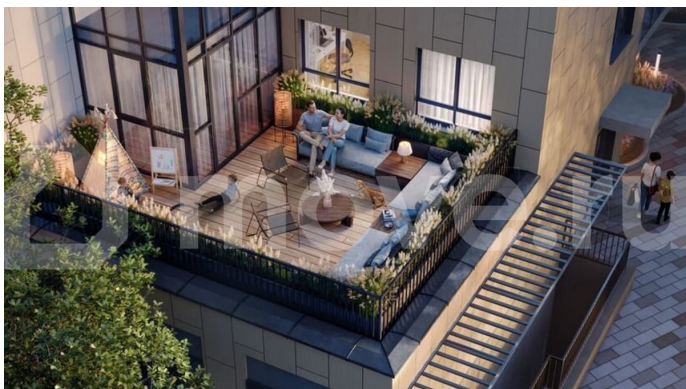

проекта и параллельно готовим к запуску новые, более крупные девелоперские решения для города. Конкуренция не пугает нас, а, наоборот, служит стимулом для развития. В своей команде мы собрали специалистов с многолетним опытом работы в строительстве и архитектуре, которые вкладывают свои знания и умения во все этапы проекта. Их профессионализм гарантирует высокое качество и надёжность наших домов. «Ракета» стремится создавать уникальные проекты, поэтому в строительство каждого дома мы направляем дополнительные ресурсы: усиливаем благоустройство, инвестируем в дизайн и отделку, привлекаем проверенных подрядчиков и поставщиков. Наша цель — не просто возводить дома, а формировать новые стандарты качества городской среды и создавать пространство, где хочется жить. Офис продаж г. Пермь, ул. Окулова, 75, к.3, эт.7 _____ *Застройщик ООО «СЗ Миниполис Култаево Парк». Проектная декларация на сайте наш.дом.рф.