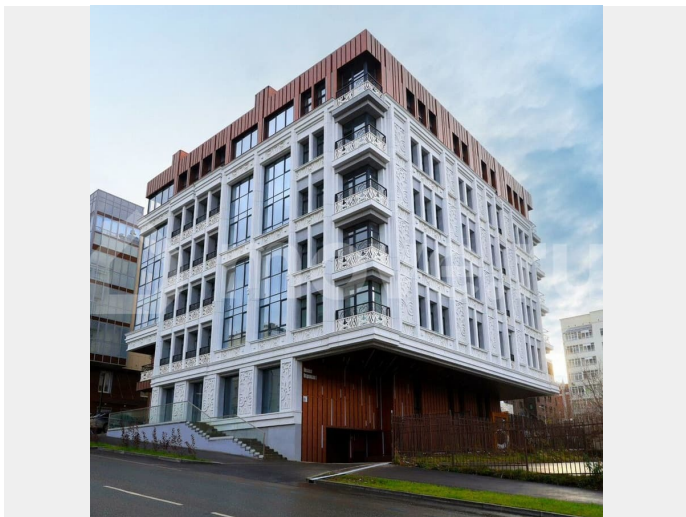

Петропавловский

**2-комнатная
квартира**

**Этаж: 2
Площадь: 54,7 м²**