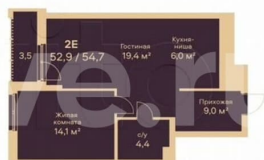

Петропавловский

**2-комнатная
квартира**

**Этаж: 2
Площадь: 54,7 м²**

Move.ru - вся недвижимость России