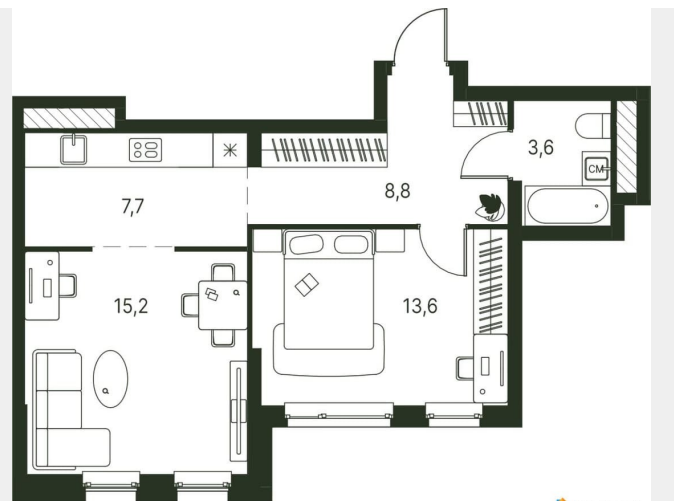

возможна ипотека, лифт

Описание

Продаётся студия в строящемся доме (Серебристая, 1), срок сдачи: IV-кв. 2027, общей площадью 48.9 кв.м., на 8 этаже. Теплые кварталы «Погода» — это новый грандиозный проект от создателя Спортивного микрорайона «Ива», федерального застройщика «Девелопмент-Юг» .