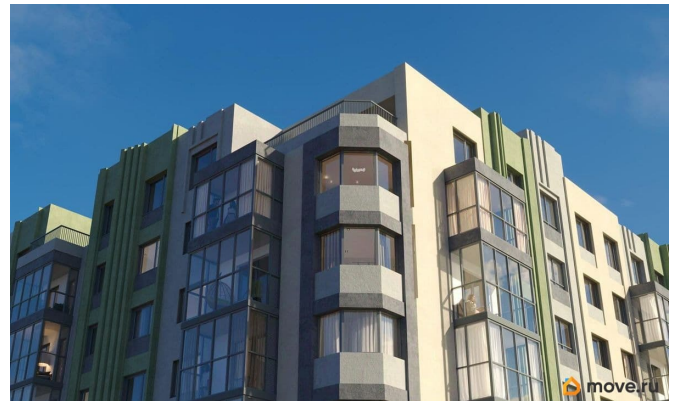

Год сдачи

4 квартал 2027 г.

Покупка в ипотеку

для заметок

возможна ипотека, лифт

Описание

Продаётся студия в строящемся доме (Серебристая, 1), срок сдачи: IV-кв. 2027, общей площадью 48.9 кв.м., на 8 этаже. Теплые кварталы «Погода» — это новый грандиозный проект от создателя Спортивного микрорайона «Ива», федерального застройщика «Девелопмент-Юг» .