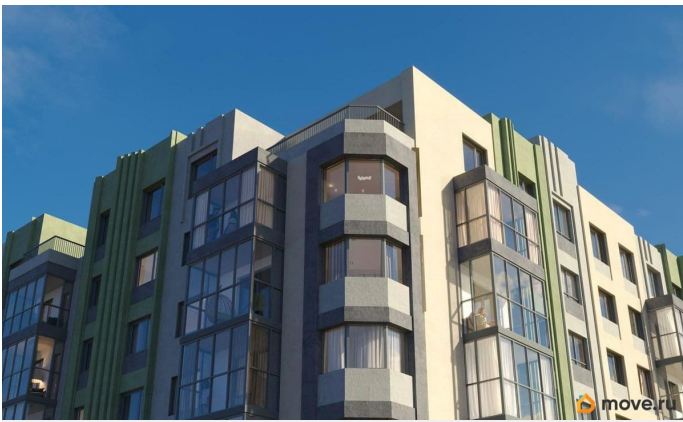

Год сдачи

4 квартал 2027 г.

Покупка в ипотеку

для заметок

возможна ипотека, лифт

Описание

Продаётся студия в строящемся доме (Серебристая, 1), срок сдачи: IV-кв. 2027, общей площадью 48.9 кв.м., на 8 этаже. Теплые кварталы «Погода» — это новый грандиозный проект от создателя Спортивного микрорайона «Ива», федерального застройщика «Девелопмент-Юг» .