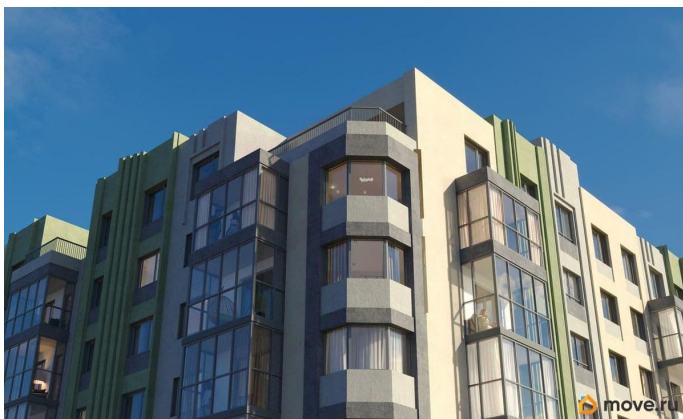

Год сдачи

4 квартал 2027 г.

Покупка в ипотеку

для заметок

 move.ru

возможна ипотека, лифт

Описание

Продаётся студия в строящемся доме (Серебристая, 1), срок сдачи: IV-кв. 2027, общей площадью 48.9 кв.м., на 13 этаже. Теплые кварталы «Погода» — это новый грандиозный проект от создателя Спортивного микрорайона «Ива», федерального застройщика «Девелопмент-Юг» .