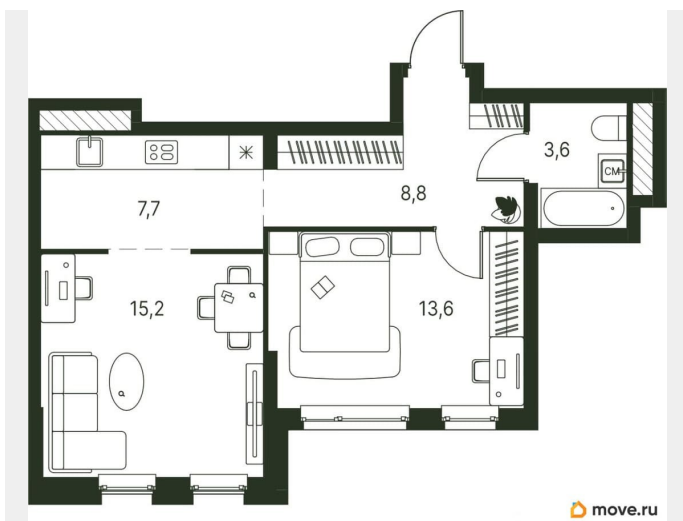

возможна ипотека, лифт

Описание

Продаётся студия в строящемся доме (Серебристая, 1), срок сдачи: IV-кв. 2027, общей площадью 48.9 кв.м., на 13 этаже. Теплые кварталы «Погода» — это новый грандиозный проект от создателя Спортивного микрорайона «Ива», федерального застройщика «Девелопмент-Юг» .