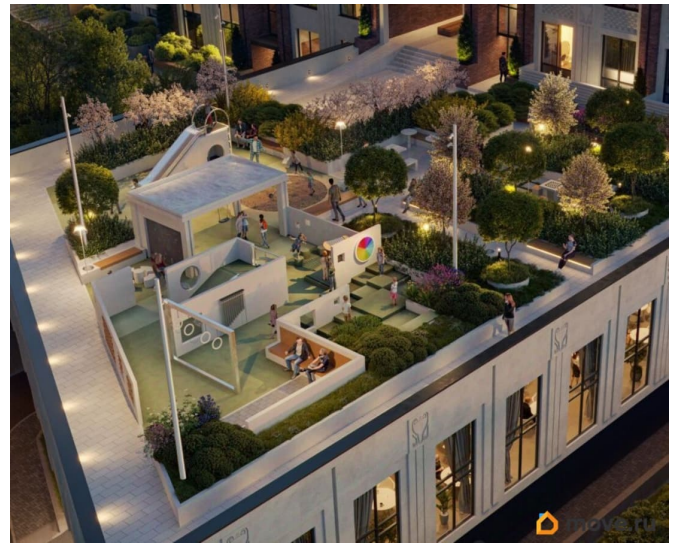

🕒 Создано: 16.04.2026 в 17:34

🔄 Обновлено: 17.04.2026 в 14:12

**Пермский край, Пермь, Советская улица,
16**

12 257 350 ₹

Пермский край, Пермь, Советская улица, 16

Округ

[Пермь, Ленинский район](#)

Улица

[улица Советская](#)

Квартира

Высота потолков

3 м

Жилая площадь

19.7 м²

Общая площадь

49 м²

Этаж

2/9

Детали объекта

Тип сделки

Продам

Раздел

[Квартиры](#)

Тип балкона

лоджия

Ремонт

с отделкой

Квартира в новостройке

<https://perm.move.ru/objects/9293655656>

Альфа, Альфа

79842338788

для заметок