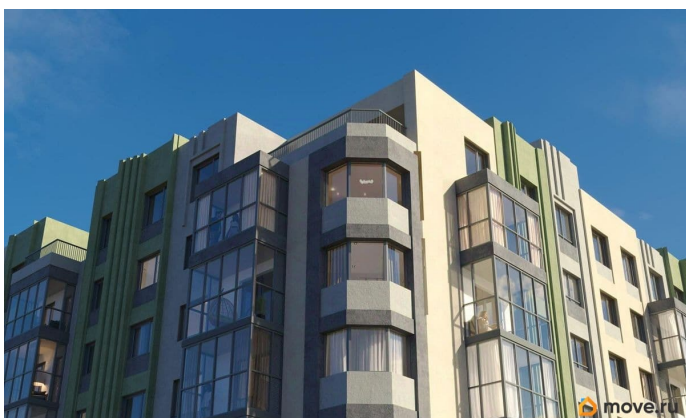

Год сдачи

4 квартал 2027 г.

Покупка в ипотеку

для заметок

возможна ипотека, лифт

Описание

Продаётся студия в строящемся доме (Серебристая, 1), срок сдачи: IV-кв. 2027, общей площадью 46.7 кв.м., на 2 этаже. Теплые кварталы «Погода» — это новый грандиозный проект от создателя Спортивного микрорайона «Ива», федерального застройщика «Девелопмент-Юг» .