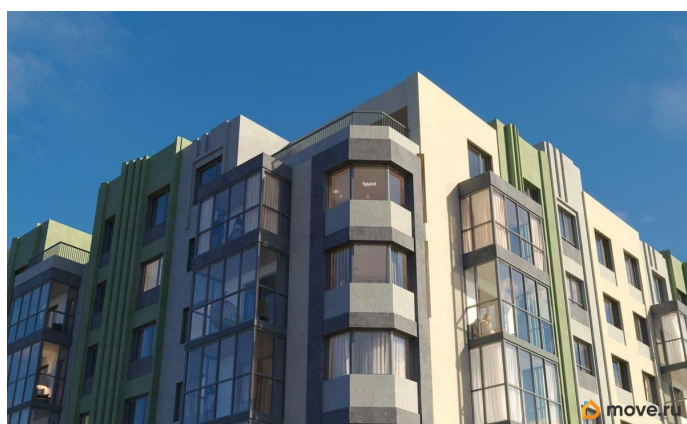

Год сдачи

4 квартал 2027 г.

Покупка в ипотеку

для заметок

возможна ипотека, лифт

Описание

Продаётся студия в строящемся доме (Серебристая, 1), срок сдачи: IV-кв. 2027, общей площадью 45.4 кв.м., на 5 этаже. Теплые кварталы «Погода» — это новый грандиозный проект от создателя Спортивного микрорайона «Ива», федерального застройщика «Девелопмент-Юг» .