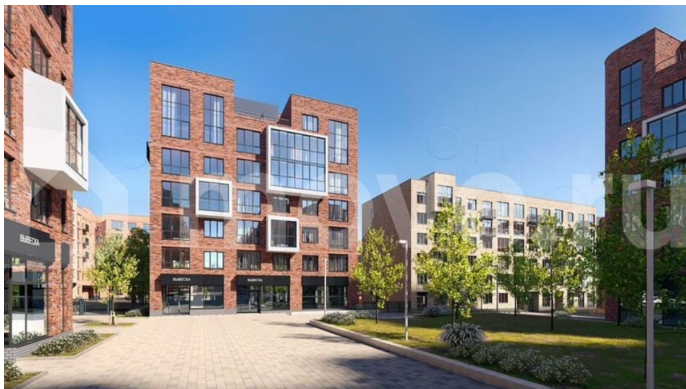

[Квартиры](#)

Ремонт

без отделки

Квартира в новостройке

да

Описание

Акция! Ставка от 3.5% в ведущих банках РФ
Уютный жилой квартал с обособленной
территорией, собственной инфраструктурой,
современными дворами, подземным
паркингом и видеонаблюдением в самой
уютной и экологичной части Мотовилихи.

<https://perm.move.ru/objects/9289083534>

**Отдел продаж, «Застройщик
Федерация»**

89251234567

для заметок

Чистый воздух, березовые рощи и виды на Каму. Дохать до Эспланады можно всего за 15-20 минут. Все в шаговой доступности: школы и сады, бассейн, магазины и аптеки, поликлиники. Внутри жилого квартала магазины, спортивный зал, кофейня, салон красоты и многое другое. Основные характеристики: Скандинавская архитектура
Облицовка из керамического кирпича
Качественные мультифункциональные стеклопакеты Много панорамного остекления. Горизонтальная разводка отопления (вся проводка отопления скрыта в полу). Многослойный конструктив наружной стены - монолитно каркасный Стеновые блоки из ячеистого конструкционно-теплоизоляционного бетона автоклавного твердения D500 толщиной 400 мм с перевязкой вертикальных швов Перегородки из керамзитобетонных блоков (межквартирные 190 мм и межкомнатные — 90 мм) Дизайнерские холлы Бесшумные скоростные лифты Колясочные в каждой секции Вместительные кладовые Эргономичная планировка Гардеробная Место под стиральную машину в санузле. Места под шкаф-купе, кухонный гарнитур и другие функциональные зоны. Пространство под кондиционер Умные счётчики Радиаторы Royal. В ДОМЕ Закрытая территория Видеонаблюдение Подземный и гостевой паркинг более 440 мест (165 м/мест подземный паркинг, 280 м/мест наземный паркинг) Собственная котельная Современные детские и спортивные площадки Торговая галерея на 1 этаже Собственный спортзал Своя управляющая компания на территории ЖК О доме — Название новостройки: Клубный квартал «Vetlan» — Корпус, строение: 2 этап — Тип участка: ДДУ по ФЗ 214 — Срок сдачи: Сдача