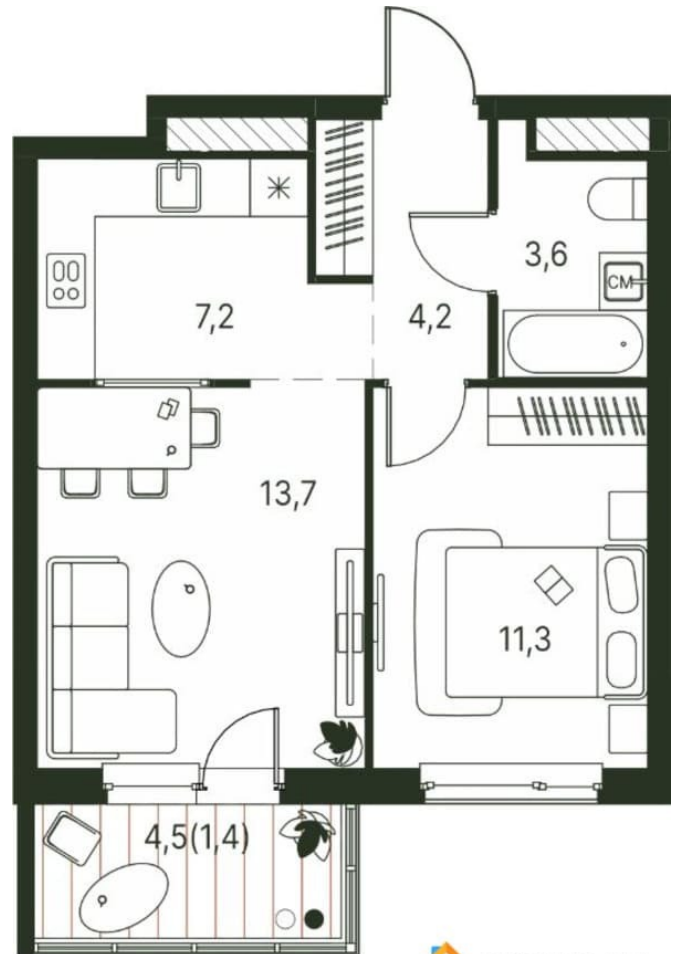

🕒 Создано: 10.12.2025 в 21:38

🔄 Обновлено: 19.04.2026 в 10:10

Пермский край, Пермь, улица

Серебристая, 1

6 806 160 ₹

Пермский край, Пермь, улица Серебристая, 1

Округ

[Пермь, Мотовилихинский район](#)

Квартира

Высота потолков

2.69 м

Жилая площадь

25 м²

Площадь кухни

7.2 м²

Общая площадь

41.4 м²

Этаж

8/16

Детали объекта

Тип сделки

Продам

Раздел

[Квартиры](#)

Квартира в новостройке

да

Год сдачи

4 квартал 2027 г.

Покупка в ипотеку

для заметок