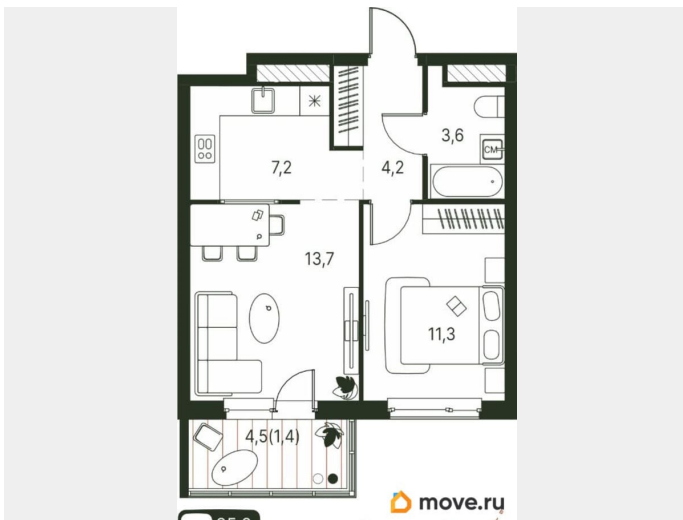

да

возможна ипотека, лифт

Описание

Продаётся студия в строящемся доме (Серебристая, 1), срок сдачи: IV-кв. 2027, общей площадью 41.4 кв.м., на 8 этаже. Теплые кварталы «Погода» — это новый грандиозный проект от создателя Спортивного микрорайона «Ива», федерального застройщика «Девелопмент-Юг» .