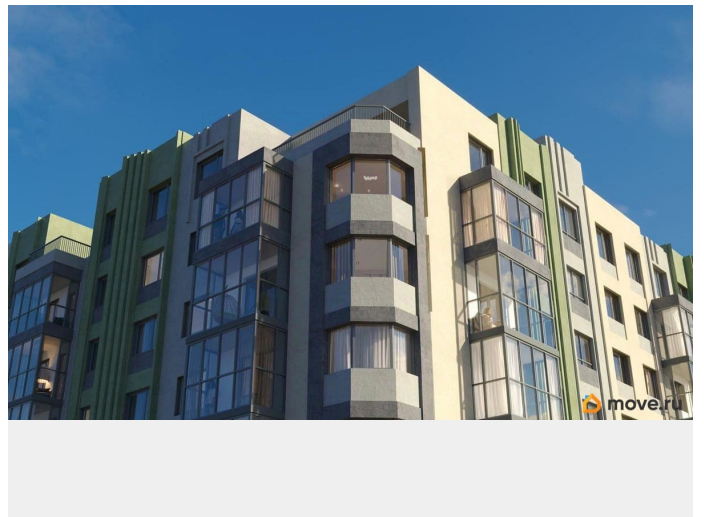

🕒 Создано: 10.12.2025 в 21:38

🔄 Обновлено: 19.04.2026 в 10:10

Пермский край, Пермь, улица

Серебристая, 1

6 806 160 ₹

Пермский край, Пермь, улица Серебристая, 1

Округ

[Пермь, Мотовилихинский район](#)

Описание

Продаётся студия в строящемся доме (Серебристая, 1), срок сдачи: IV-кв. 2027, общей площадью 41.4 кв.м., на 8 этаже. Теплые кварталы «Погода» — это новый грандиозный проект от создателя Спортивного микрорайона «Ива», федерального застройщика «Девелопмент-Юг» .