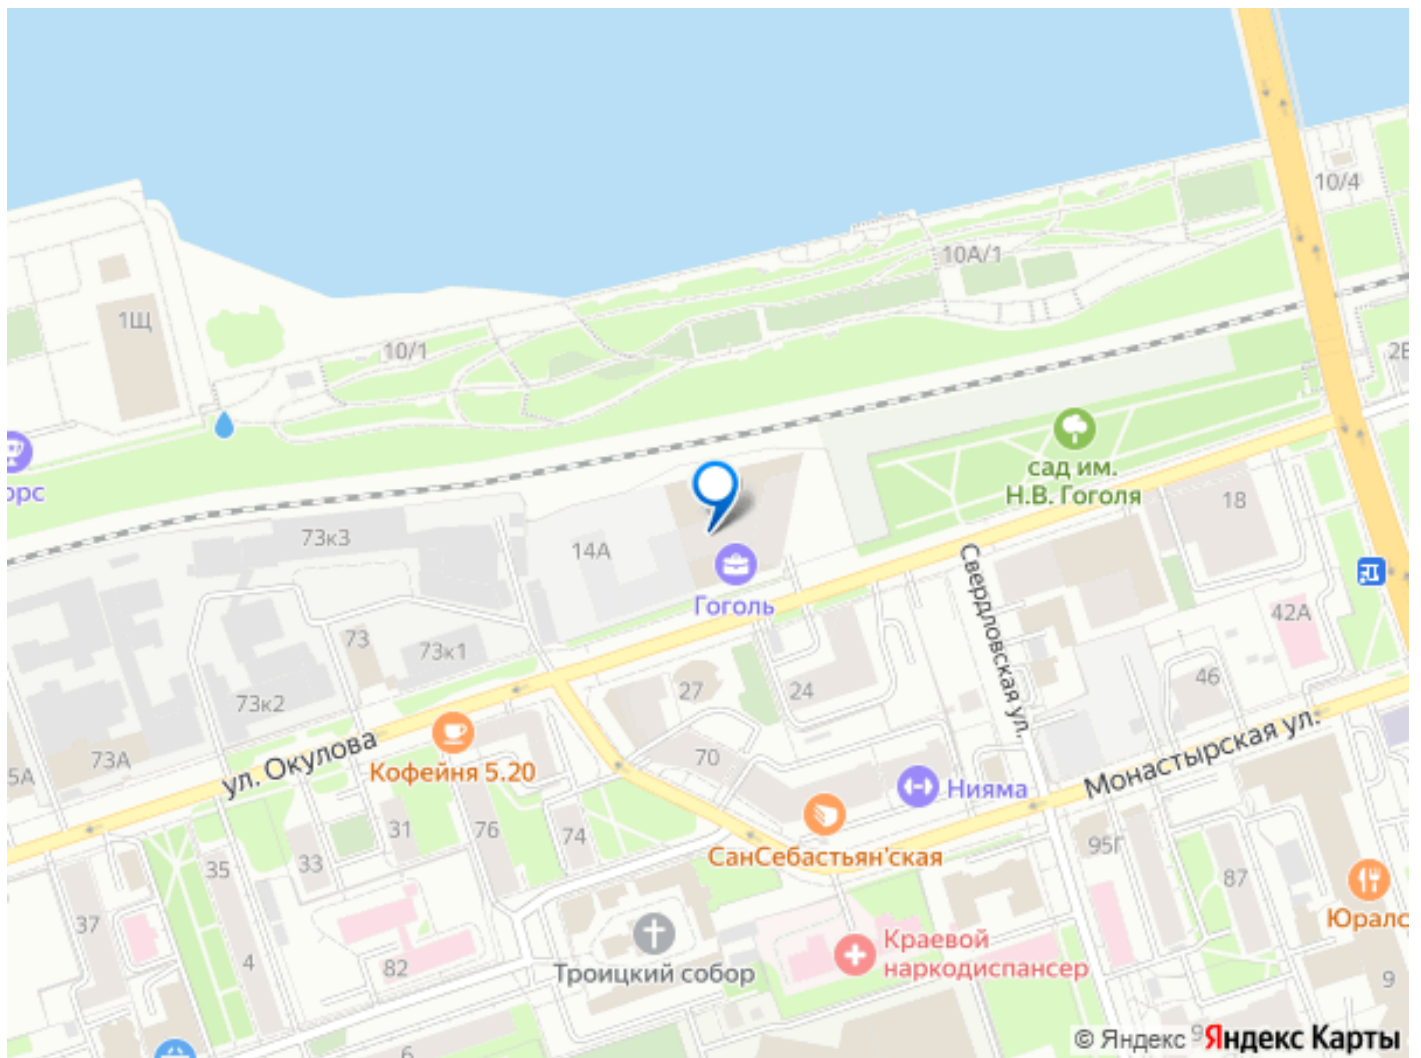

Площадь **39,30 м<sup>2</sup>**

ОТДЕЛКА КЛАССА «БИЗНЕС»

БИЗНЕС-ПАРК  
**ГОГОЛЬ**

Канал

Сад им. Гоголя

ул. Окулова

**UDS**

Move.ru - вся недвижимость России