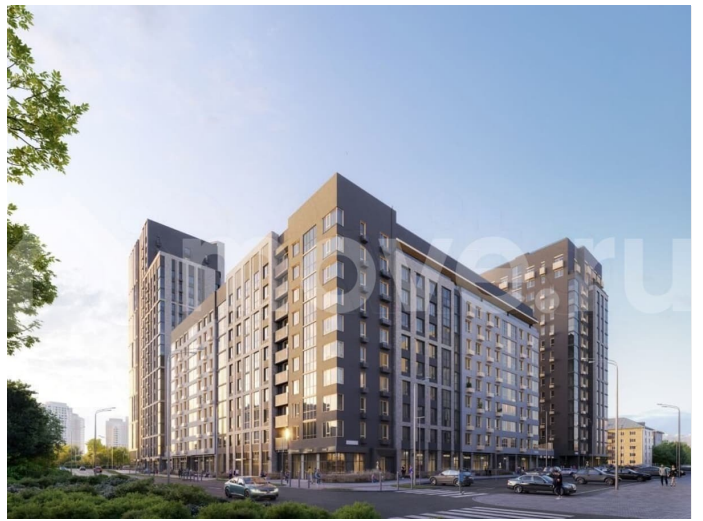

### Описание

Видовые апартаменты 39,3 м2 с чистой отделкой класса «бизнес». Бизнес-парк «Гоголь» от UDS Новый архитектурный код Перми. Место, где интеллект, эстетика и амбиции принимают форму. Расположенный в исторической части города, на первой линии Камы, «Гоголь» объединяет в себе

для заметок

энергию делового центра и спокойствие набережной. Апартаменты с панорамными видами на Каму и аллеи сада им. Гоголя — пространство для личной перезагрузки и вдохновения. Здесь можно позволить себе редкую роскошь — смотреть на реку и думать о будущем. Апартаменты полностью готовы к жизни: дизайнерская отделка, продуманные инженерные решения, климат-контроль, автоматические системы учета и доступа. На территории: зеленый двор с авторским ландшафтным дизайном, арт-объекты, сухой фонтан и прогулочные зоны.

Второй этап проекта — две новые башни, где разместятся:

- офисы от 30 м<sup>2</sup> до целого этажа
- апартаменты бизнес-класса
- фитнес-центр
- зимний сад
- терраса на крыше с панорамой Камы

Бизнес-парк «Гоголь» — создавайте репутацию, начиная с адреса.