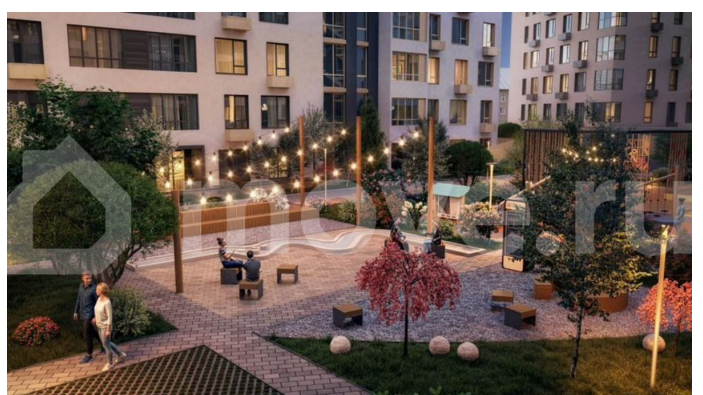

1-КОМНАТНЫЕ АПАРТАМЕНТЫ
с увеличенными окнами

Площадь **39,30 м²**

ОТДЕЛКА КЛАССА «БИЗНЕС»

БИЗНЕС-ПАРК
ГОГОЛЬ

Канал

Сад им. Гоголя

ул. Окулова

UDS