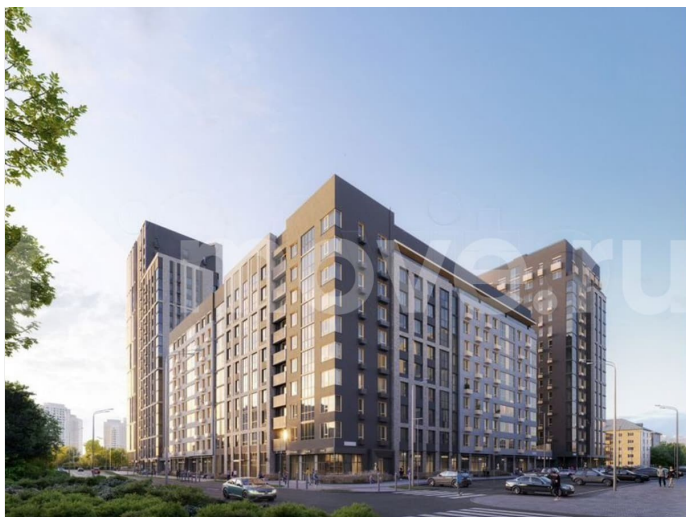

Пермский край, Пермь, ул. Окулова, 14

18 208 579 ₺

Пермский край, Пермь, ул. Окулова, 14

Улица

[улица Окулова](#)

Квартира

Общая площадь

39.3 м²

с отделкой

Квартира в новостройке

да

Описание

Видовые апартаменты 39,3 м2 с чистовой отделкой класса «бизнес». Бизнес-парк «Гоголь» от UDS Новый архитектурный код Перми. Место, где интеллект, эстетика и амбиции принимают форму. Расположенный в исторической части города, на первой линии Камы, «Гоголь» объединяет в себе

для заметок

энергию делового центра и спокойствие набережной. Апартаменты с панорамными видами на Каму и аллеи сада им. Гоголя — пространство для личной перезагрузки и вдохновения. Здесь можно позволить себе редкую роскошь — смотреть на реку и думать о будущем. Апартаменты полностью готовы к жизни: дизайнерская отделка, продуманные инженерные решения, климат-контроль, автоматические системы учета и доступа. На территории: зеленый двор с авторским ландшафтным дизайном, арт-объекты, сухой фонтан и прогулочные зоны.

Второй этап проекта — две новые башни, где разместятся:

- офисы от 30 м² до целого этажа
- апартаменты бизнес-класса
- фитнес-центр
- зимний сад
- терраса на крыше с панорамой Камы

Бизнес-парк «Гоголь» — создавайте репутацию, начиная с адреса.