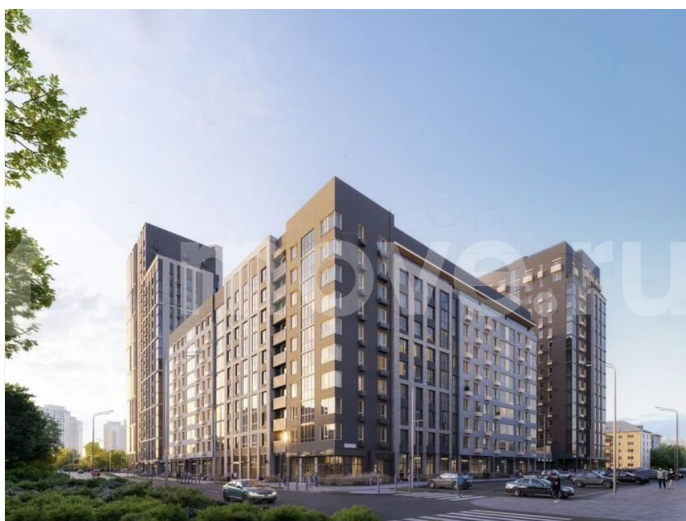

**К 7
4 5**

СЕКЦИЯ 2
ЭТАЖ 4/10
КВАРТИРА 7

**2-КОМНАТНАЯ КВАРТИРА
С КУХНЕЙ-СТОЛОВОЙ**

Общая площадь 70,90 м²

ПЛАН ЖК

ПЛАН ЭТАЖА

UDS КОМПАНИЯ РАЗРАБОТЧИКА