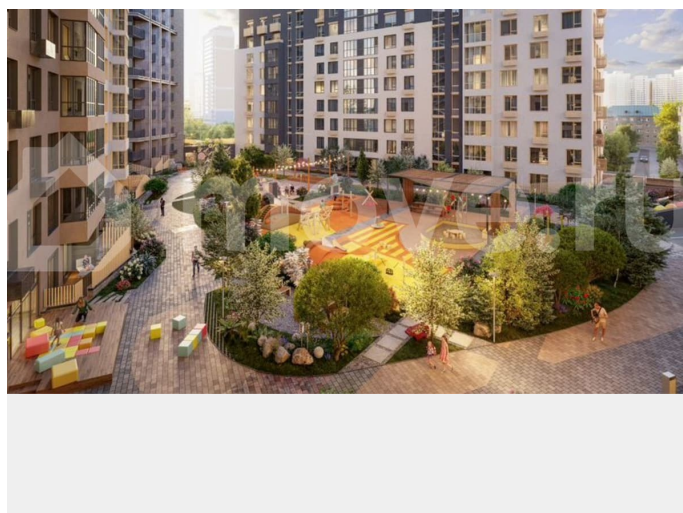

для заметок

энергию делового центра и спокойствие набережной. Апартаменты с панорамными видами на Каму и аллеи сада им. Гоголя — пространство для личной перезагрузки и вдохновения. Здесь можно позволить себе редкую роскошь — смотреть на реку и думать о будущем. Апартаменты полностью готовы к жизни: дизайнерская отделка, продуманные инженерные решения, климат-контроль, автоматические системы учета и доступа. На территории: зеленый двор с авторским ландшафтным дизайном, арт-объекты, сухой фонтан и прогулочные зоны.

Второй этап проекта — две новые башни, где разместятся:

- офисы от 30 м<sup>2</sup> до целого этажа
- апартаменты бизнес-класса
- фитнес-центр
- зимний сад
- терраса на крыше с панорамой Камы

Бизнес-парк «Гоголь» — создавайте репутацию, начиная с адреса.