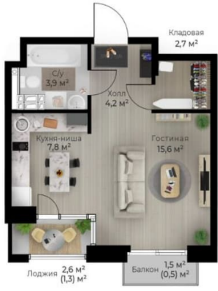

1+
15,6
34,3
36,0
38,4