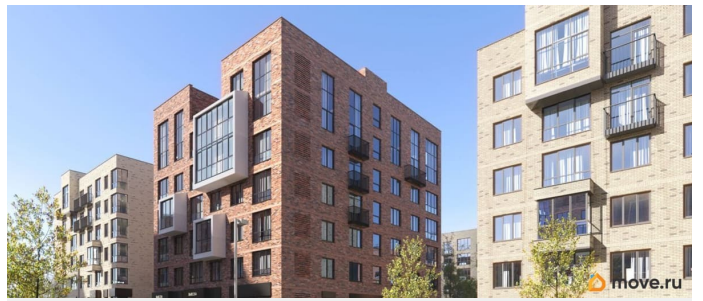

СТ
18,6
33,7
35,6
38,0

move.ru