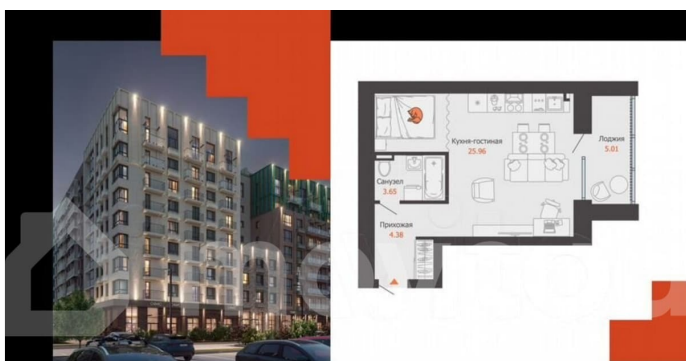

ПЯТЫЙ ЭЛЕМЕНТ

1
комнат

37.0
площадь, м²

6
этаж