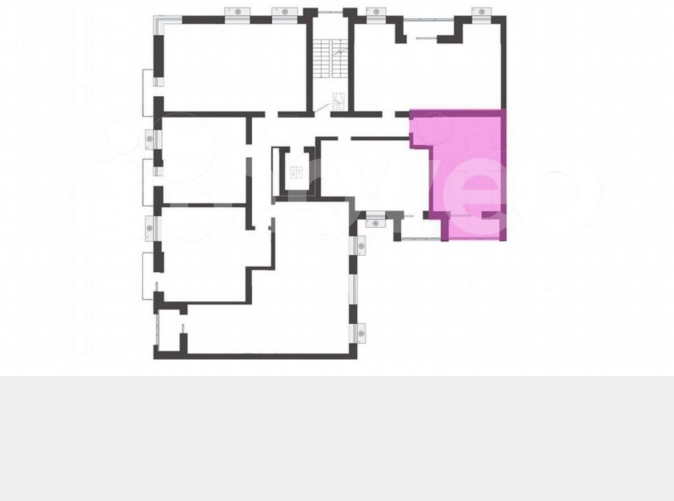

ПЯТЫЙ ЭЛЕМЕНТ

1
комнат

37.0
площадь, м²

6
этаж