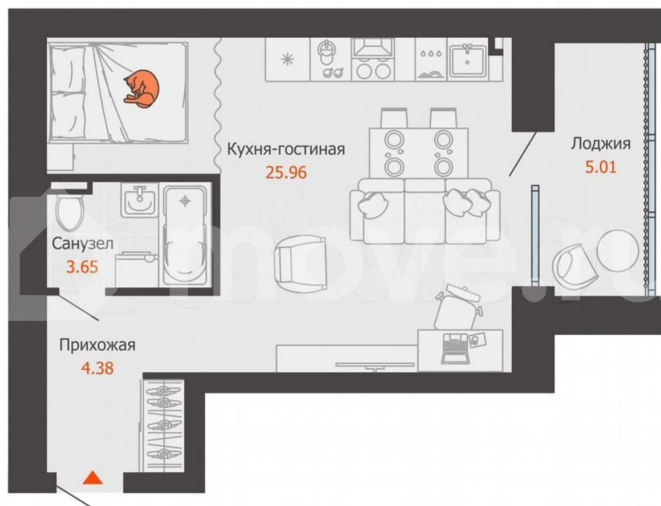

ПЯТЫЙ ЭЛЕМЕНТ

1
комнат

37.0
площадь, м²

6
этаж