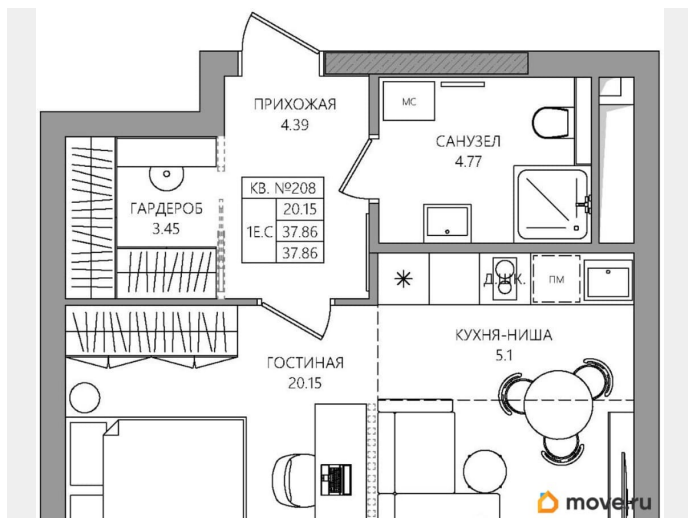

## Квартира

Высота потолков

2.7 м

Жилая площадь

20.2 м<sup>2</sup>

Общая площадь

37.86 м<sup>2</sup>

Этаж

## Описание

<https://perm.move.ru/objects/9287601164>

**ИНГРУПП ДЕВЕЛОПМЕНТ, ИНГРУПП  
ДЕВЕЛОПМЕНТ**

**79809624979**

для заметок

Продаётся студия в строящемся доме (К2),  
срок сдачи: I-кв. 2030, общей площадью 37.86  
кв.м., на 3 этаже. Новый жилой комплекс  
«МАНЕРЫ» от Специализированного  
застройщика «УНО» расположен по адресу: г.  
Пермь, по ул. шоссе Космонавтов.

Корпус 2  
план 3 этажа

Move.ru - вся недвижимость России