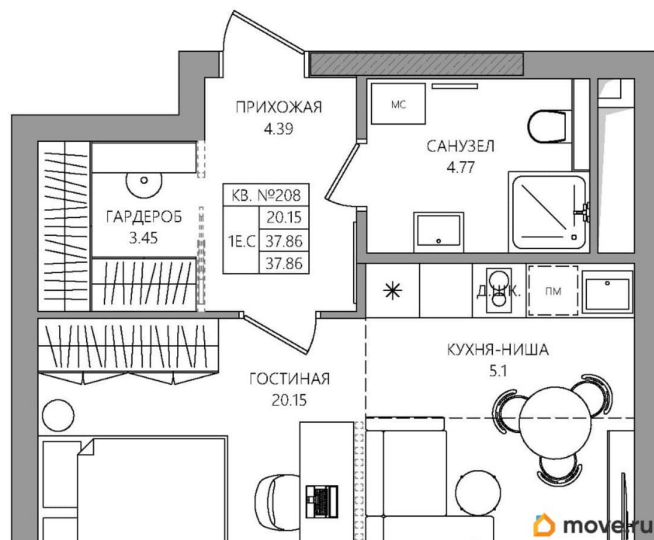

🕒 Создано: 22.12.2025 в 17:43

🔄 Обновлено: 15.03.2026 в 22:41

9 000 000 ₺

Округ

[Пермь, Ленинский район](#)

Квартира

Высота потолков

2.7 м

Жилая площадь

20.2 м²

Общая площадь

37.86 м²

Этаж

3/28

Детали объекта

Тип сделки

Продам

Раздел

[Квартиры](#)

Ремонт

с отделкой

Квартира в новостройке

да

Год сдачи

1 квартал 2030 г.

лифт, парковка

Описание

<https://perm.move.ru/objects/9287601164>

**ИНГРУПП ДЕВЕЛОПМЕНТ, ИНГРУПП
ДЕВЕЛОПМЕНТ**

79809624979

для заметок