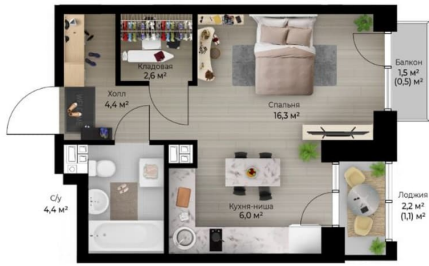

СТ
16,3
33,7
35,3
37,40

move.ru