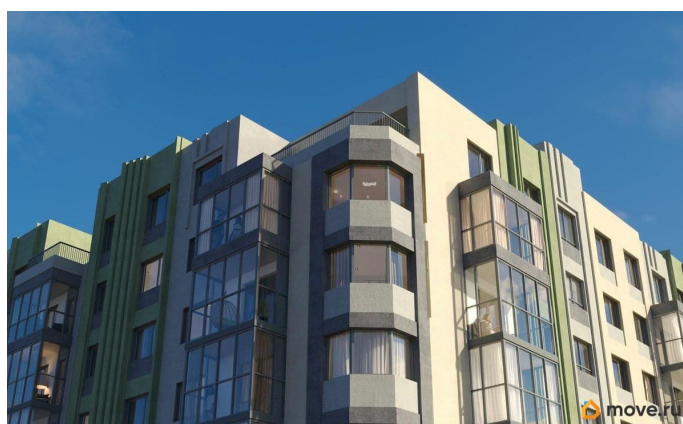

возможна ипотека, лифт

Описание

Продаётся студия в строящемся доме (Серебристая, 1), срок сдачи: IV-кв. 2027, общей площадью 37.1 кв.м., на 13 этаже. Теплые кварталы «Погода» — это новый грандиозный проект от создателя Спортивного микрорайона «Ива», федерального застройщика «Девелопмент-Юг» .

2К 23,6
37,1