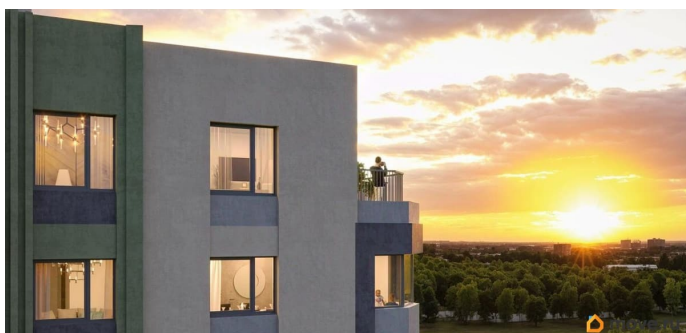

возможна ипотека, лифт

Описание

Продаётся студия в строящемся доме (Серебристая, 1), срок сдачи: IV-кв. 2027, общей площадью 37.1 кв.м., на 13 этаже. Теплые кварталы «Погода» — это новый грандиозный проект от создателя Спортивного микрорайона «Ива», федерального застройщика «Девелопмент-Юг» .

2К 23,6
37,1