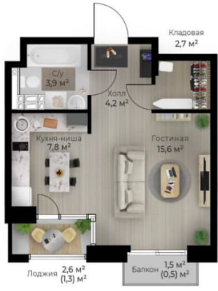

- 1*
- 15,6
- 34,3
- 36,0
- 38,4