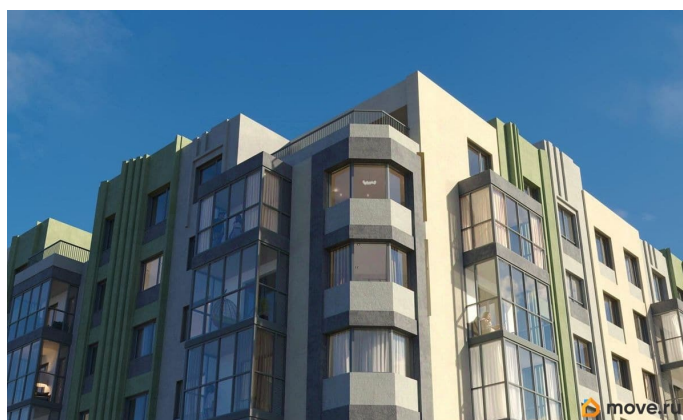

● 3,4,8-13 эт.

возможна ипотека, лифт

Описание

Продаётся студия в строящемся доме (Серебристая, 1), срок сдачи: IV-кв. 2027, общей площадью 36.9 кв.м., на 6 этаже. Теплые кварталы «Погода» — это новый грандиозный проект от создателя Спортивного микрорайона «Ива», федерального застройщика «Девелопмент-Юг» .