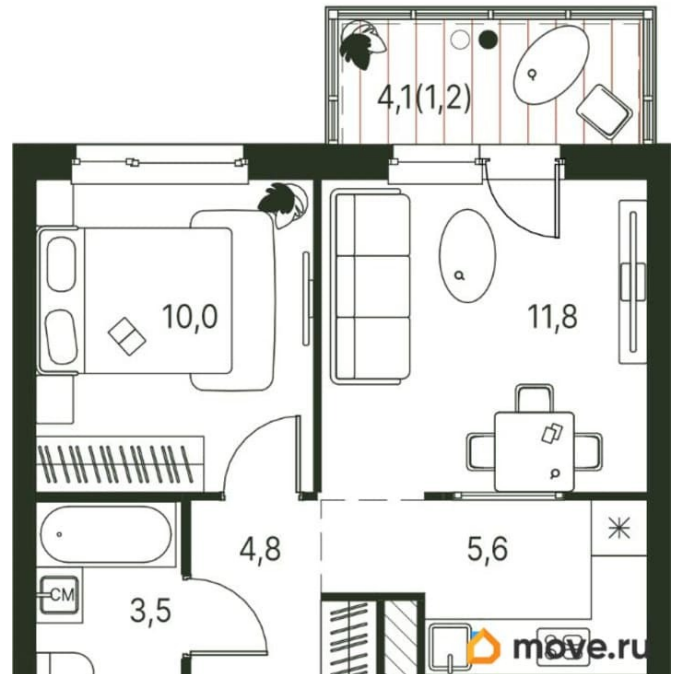

🕒 Создано: 10.12.2025 в 22:18

🔄 Обновлено: 11.04.2026 в 09:43

Пермский край, Пермь, улица

Серебристая, 1

6 236 100 ₺

Пермский край, Пермь, улица Серебристая, 1

Округ

[Пермь](#), [Мотовилихинский район](#)

Квартира

Высота потолков

2.69 м

Жилая площадь

21.8 м²

Площадь кухни

5.6 м²

Общая площадь

36.9 м²

Этаж

6/20

Детали объекта

Тип сделки

Продам

Раздел

[Квартиры](#)

Квартира в новостройке

да

Год сдачи

4 квартал 2027 г.

Покупка в ипотеку

для заметок

2К
21,8
35,7
36,9

○ 5-7 эт.

● 3,4,8-13 эт.