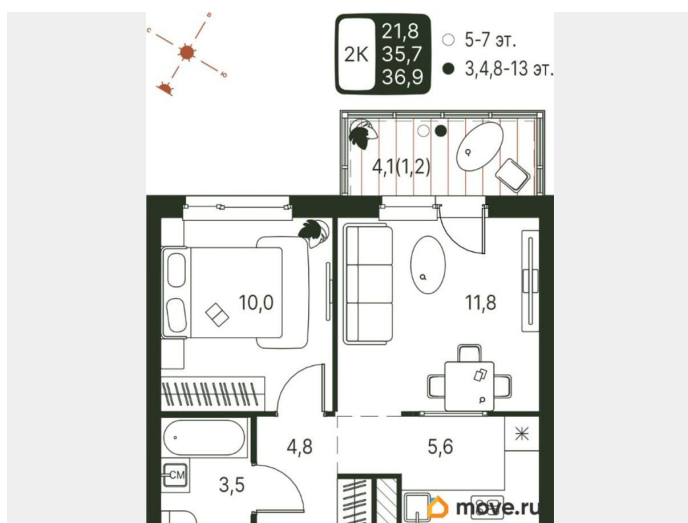

возможна ипотека, лифт

Описание

Продаётся студия в строящемся доме (Серебристая, 1), срок сдачи: IV-кв. 2027, общей площадью 36.9 кв.м., на 6 этаже. Теплые кварталы «Погода» — это новый грандиозный проект от создателя Спортивного микрорайона «Ива», федерального застройщика «Девелопмент-Юг» .