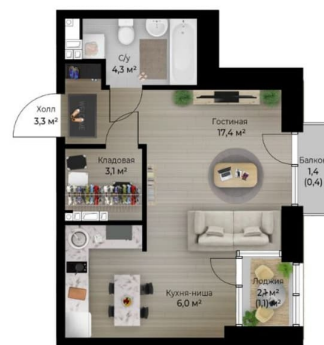

Создано: 03.03.2026 в 17:19

Обновлено: 29.03.2026 в 20:07

6 000 168 ₺

Округ

[Пермь, Мотовилихинский район](#)

Квартира

Высота потолков

2.72 м

Общая площадь

36.2 м²

Этаж

4/6

Детали объекта

Тип сделки

Продам

Раздел

[Квартиры](#)

Квартира в новостройке

да

Год сдачи

4 квартал 2026 г.

лифт

Описание

Продаётся студия в строящемся доме (I этап), срок сдачи: IV-кв. 2026, общей площадью 36.2 кв.м., на 4 этаже. Новый жилой комплекс «Ветлан» от застройщика «Пермит» расположен в г. Пермь на ул. Ивана Франко.

<https://perm.move.ru/objects/9290988867>

**Отдел продаж, Бесплатная
консультация**

78003330393

для заметок

Ст
174
341
356
3760