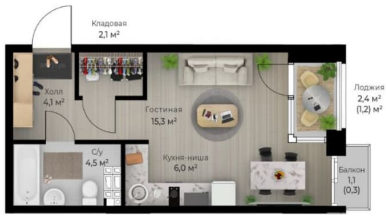

С/Т
15,3
32,0
33,5
35,5

move.ru