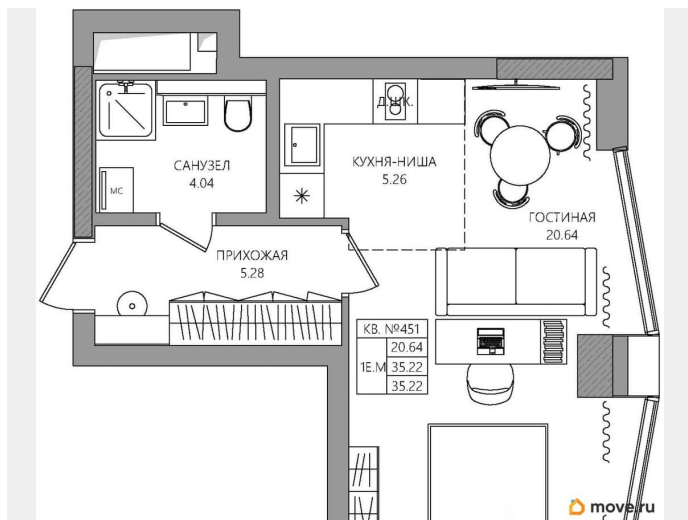

Продаётся студия в строящемся доме (K2),
срок сдачи: I-кв. 2030, общей площадью 35.22
кв.м., на 19 этаже. Новый жилой комплекс
«МАНЕРЫ» от Специализированного
застройщика «УНО» расположен по адресу: г.
Пермь, по ул. шоссе Космонавтов.

Корпус 3
план 19 этажа

Move.ru - вся недвижимость России