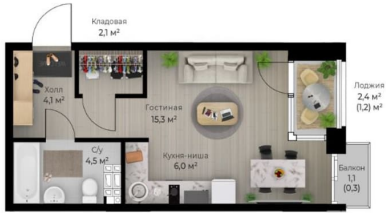

С/Т
15,3
32,0
33,5
35,5

move.ru