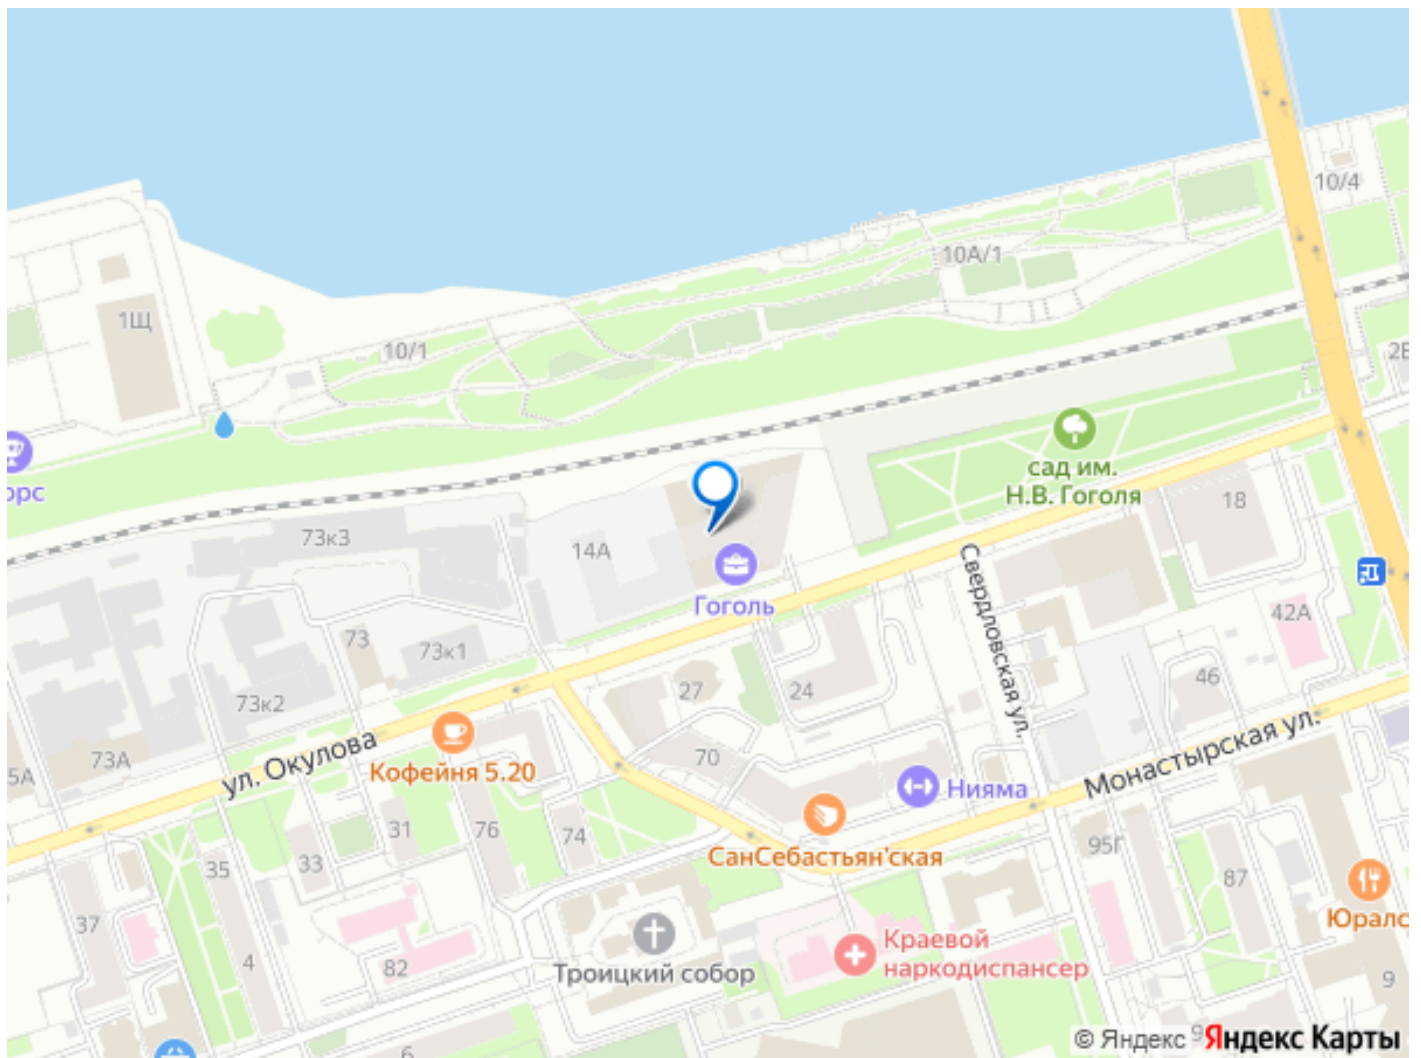

Move.ru - вся недвижимость России