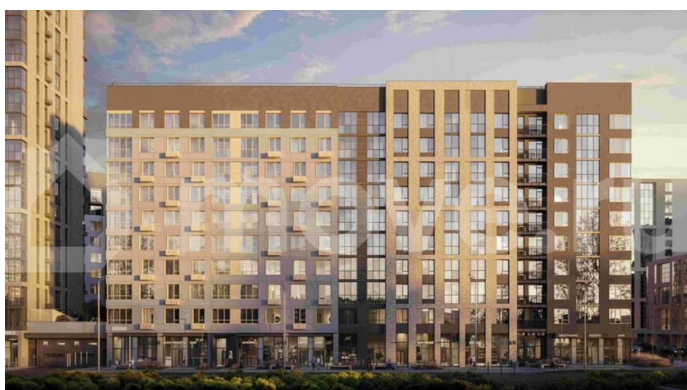

Видовые апартаменты 33,5 м2 с чистой отделкой класса «бизнес». Бизнес-парк «Гоголь» от UDS Новый архитектурный код Перми. Место, где интеллект, эстетика и амбиции принимают форму. Расположенный в исторической части города, на первой линии Камы, «Гоголь» объединяет в себе

для заметок

энергию делового центра и спокойствие набережной. Апартаменты с панорамными видами на Каму и аллеи сада им. Гоголя — пространство для личной перезагрузки и вдохновения. Здесь можно позволить себе редкую роскошь — смотреть на реку и думать о будущем. Апартаменты полностью готовы к жизни: дизайнерская отделка, продуманные инженерные решения, климат-контроль, автоматические системы учета и доступа. На территории: зеленый двор с авторским ландшафтным дизайном, арт-объекты, сухой фонтан и прогулочные зоны.

Второй этап проекта — две новые башни, где разместятся: • офисы от 30 м? до целого этажа • апартаменты бизнес-класса • фитнес-центр • зимний сад • терраса на крыше с панорамой Камы Бизнес-парк «Гоголь» — создавайте репутацию, начиная с адреса.